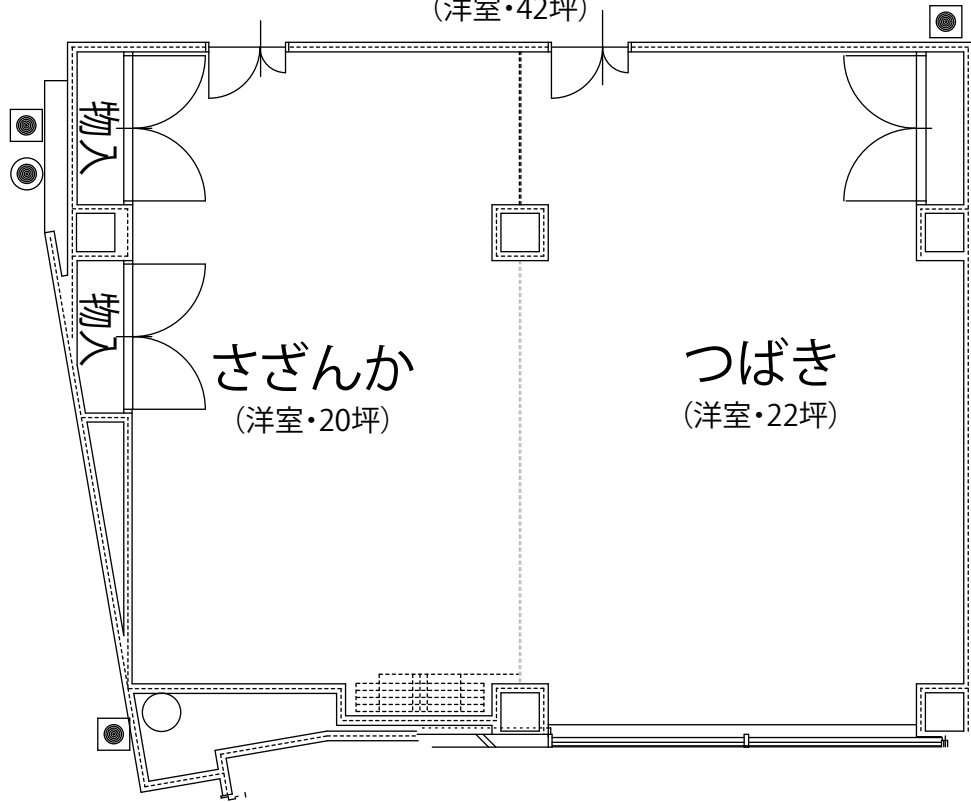

16F さざんか・つばき

全労済ソレイユ

つばき(全)

(洋室・42坪)

さざんか

(洋室・20坪)

つばき

(洋室・22坪)

◆6F フロアマップ