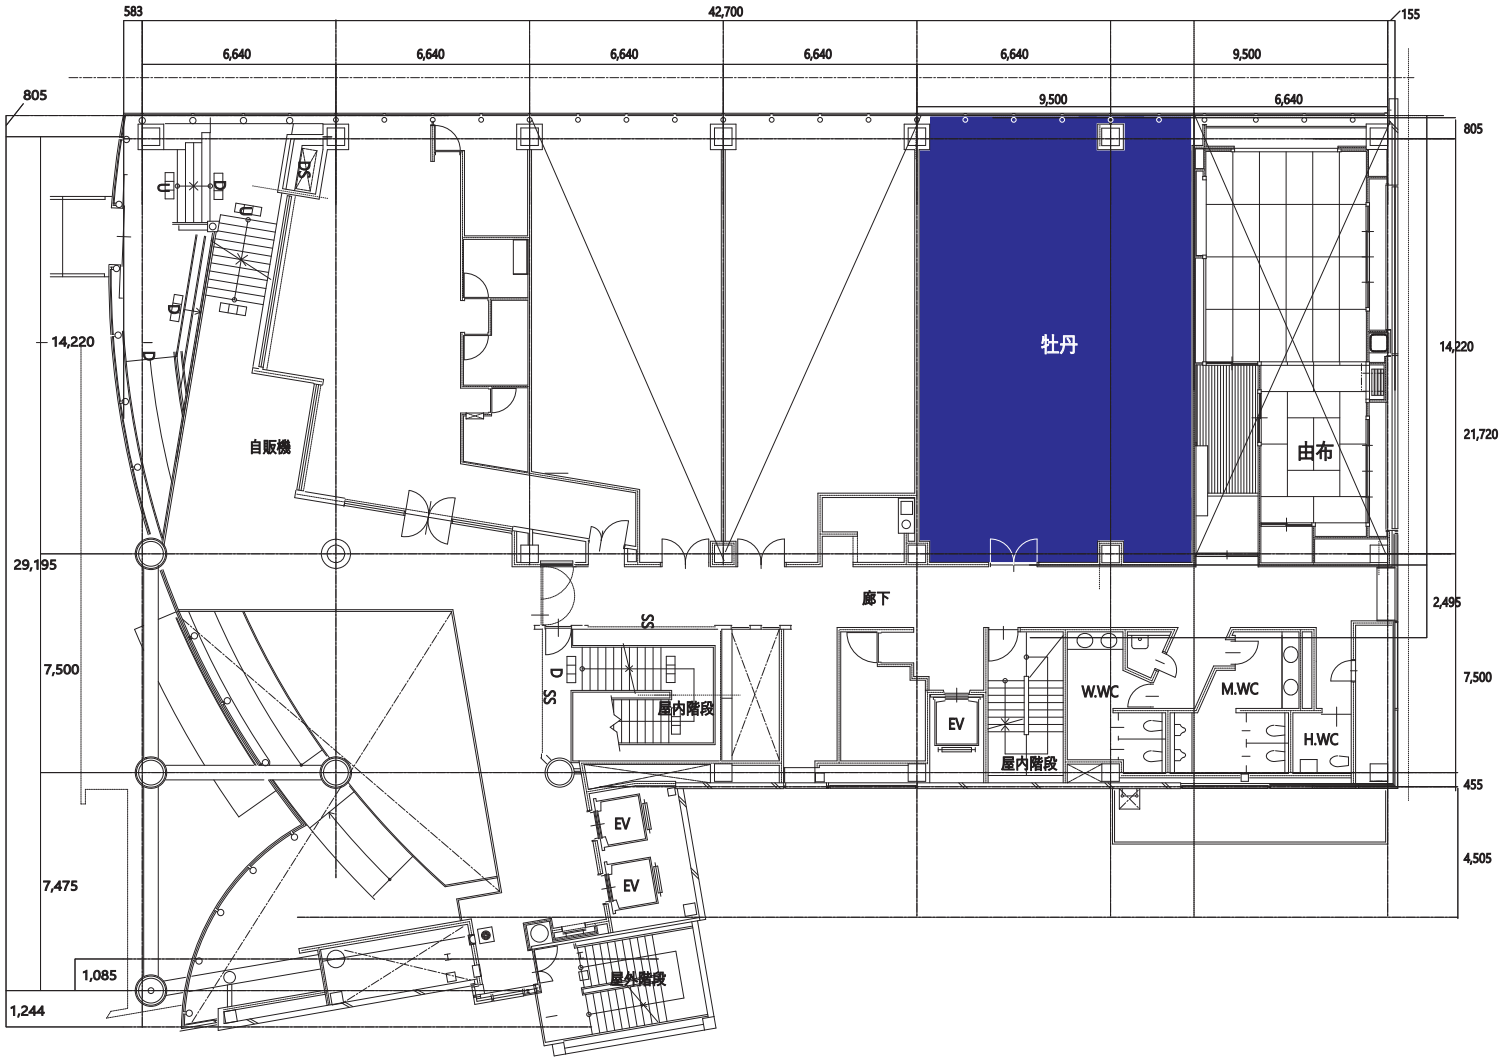

3F 牡丹

◆3F フロアマップ

3F フロア

基本レイアウト

| スクール形式 | | |
|--------|------|---------|
| 2名掛け | 72席 | 横4列×縦9列 |
| 3名掛け | 108席 | |

| ロノ字「牡丹」 | | |
|---------|-----|---------|
| 2名掛け | 36席 | 横4列×縦5列 |
| 3名掛け | 54席 | |

| 円卓使用(※宴会) | |
|-----------|--|
| 最大6卓収容可能 | |
| 1卓最大10名掛け | |