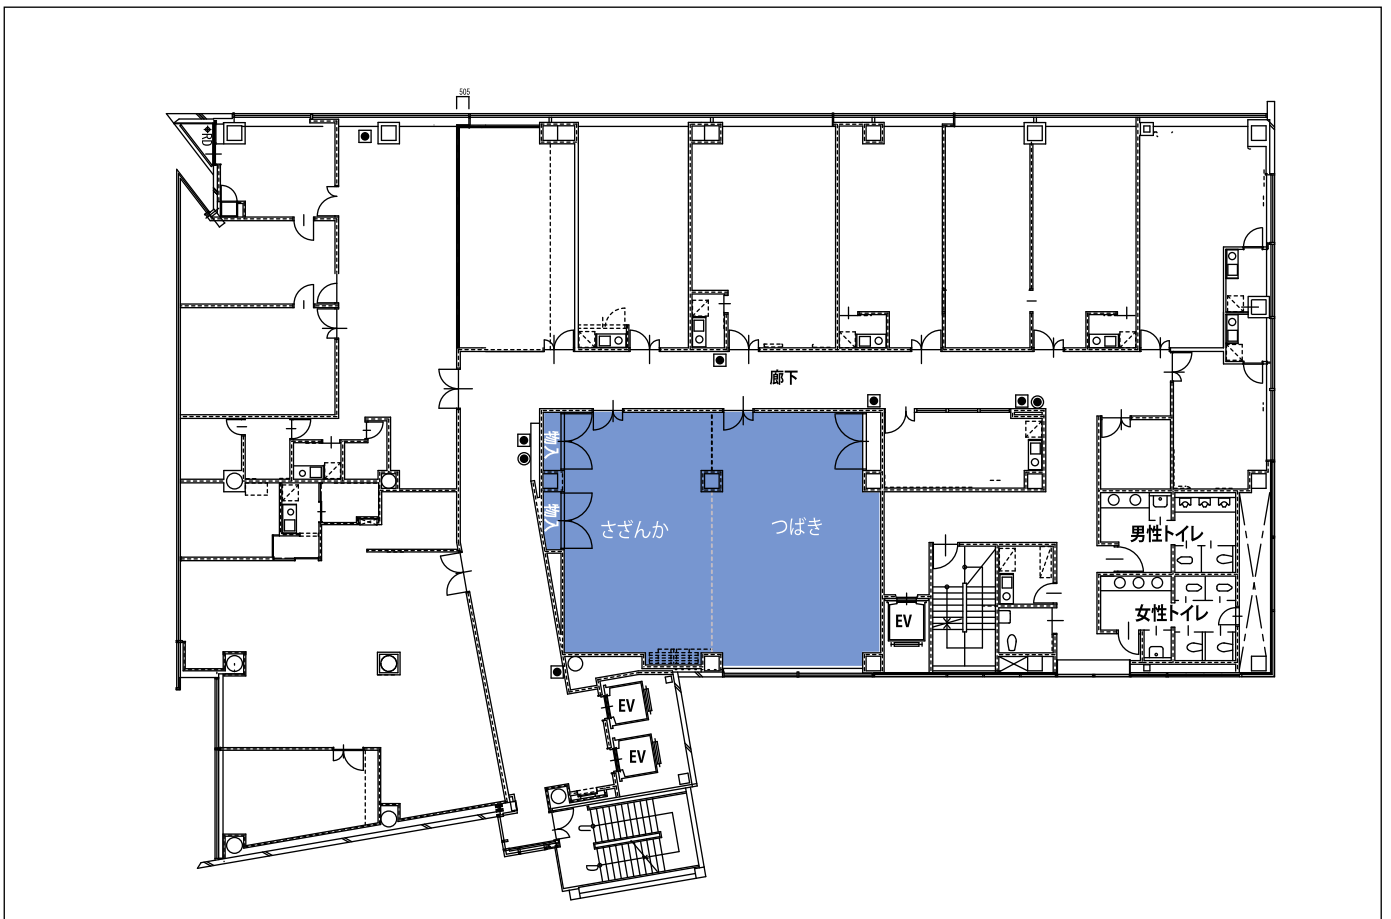

# 6F さざんか・つばき

つばき(全)

(洋室・42坪)

## ◆6F フロアマップ

## 基本レイアウト

| スクール形式 |     |         |
|--------|-----|---------|
| 2名掛け   | 48席 | 横3列×縦8列 |
| 3名掛け   | 72席 |         |

| ロの字  |     |         |
|------|-----|---------|
| 2名掛け | 24席 | 横2列×縦4列 |
| 3名掛け | 36席 |         |