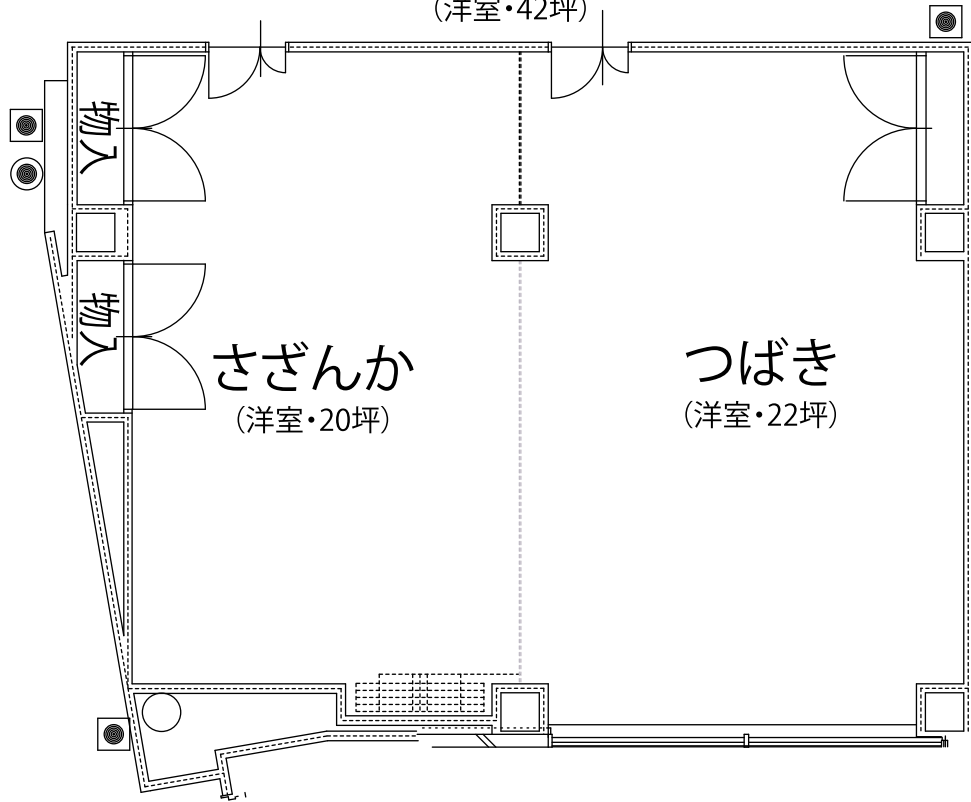

# 6F さざんか・つばき

つばき(全)

(洋室・42坪)

## ◆6F フロアマップ

# つばき(全)

## 基本レイアウト

| スクール形式 |     |         |
|--------|-----|---------|
| 2名掛け   | 48席 | 横3列×縦8列 |
| 3名掛け   | 72席 |         |

| ロの字  |     |         |
|------|-----|---------|
| 2名掛け | 24席 | 横2列×縦4列 |
| 3名掛け | 36席 |         |