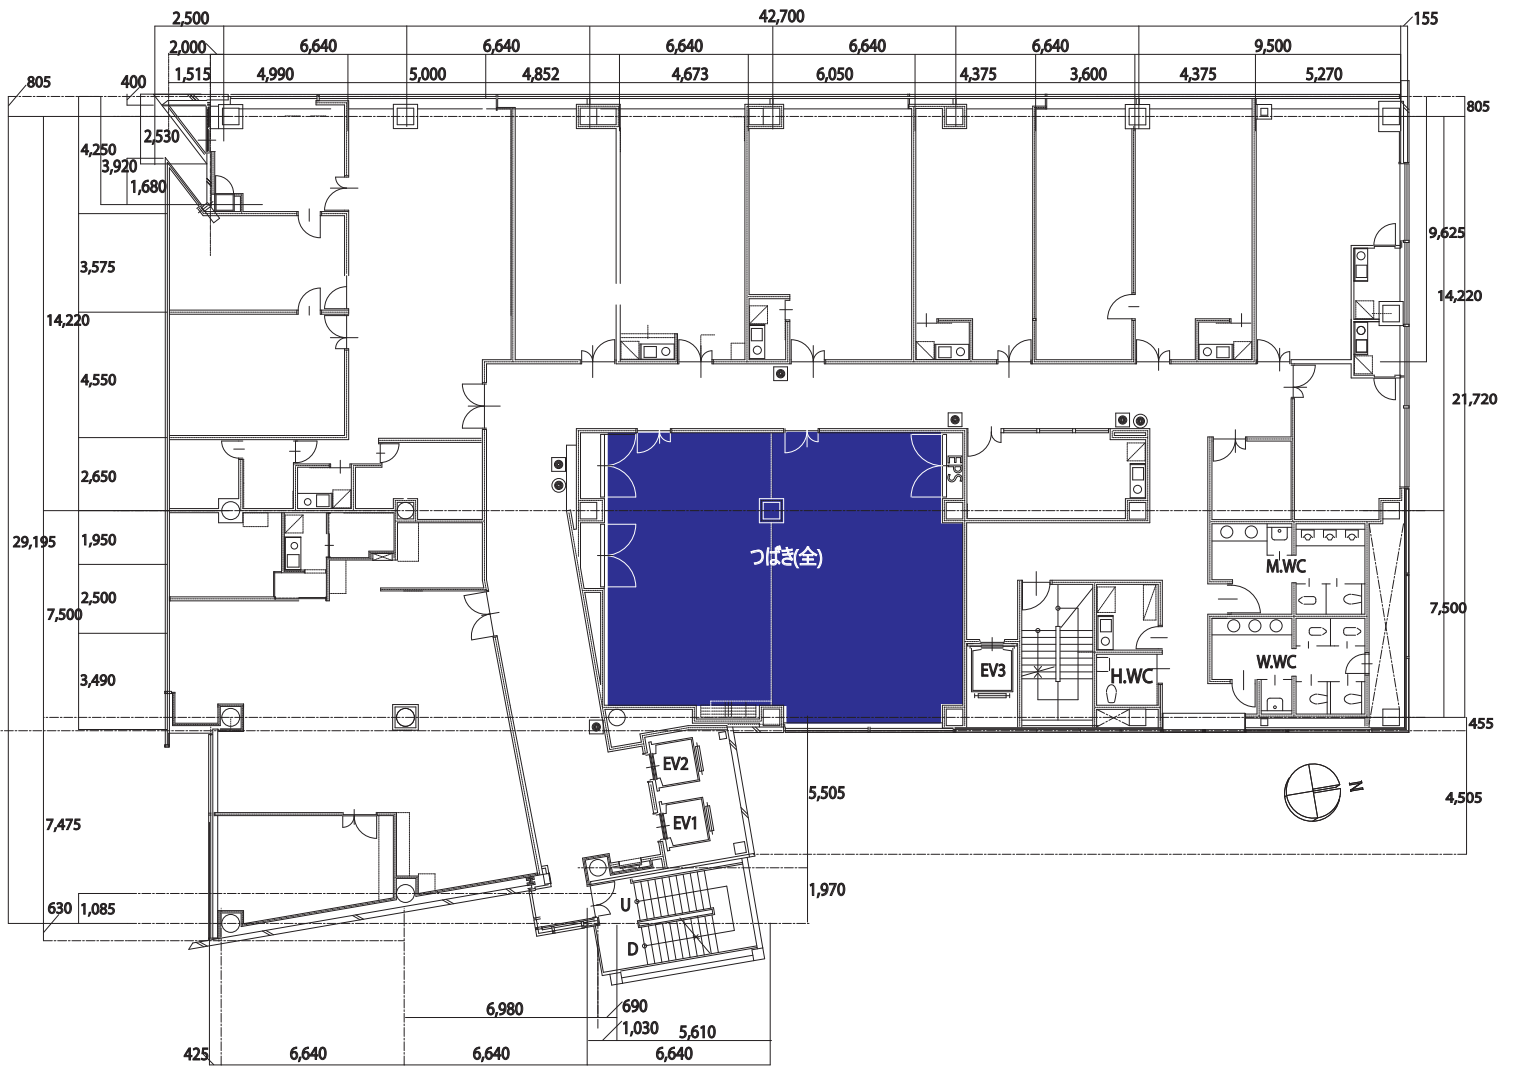

# 6F さざんか・つばき

つばき(全)

(洋室・42坪)

## ◆6F フロアマップ

## 基本レイアウト

| スクール形式 |     |         |
|--------|-----|---------|
| 2名掛け   | 48席 | 横3列×縦8列 |
| 3名掛け   | 72席 |         |

| ロの字  |     |         |
|------|-----|---------|
| 2名掛け | 24席 | 横2列×縦4列 |
| 3名掛け | 36席 |         |