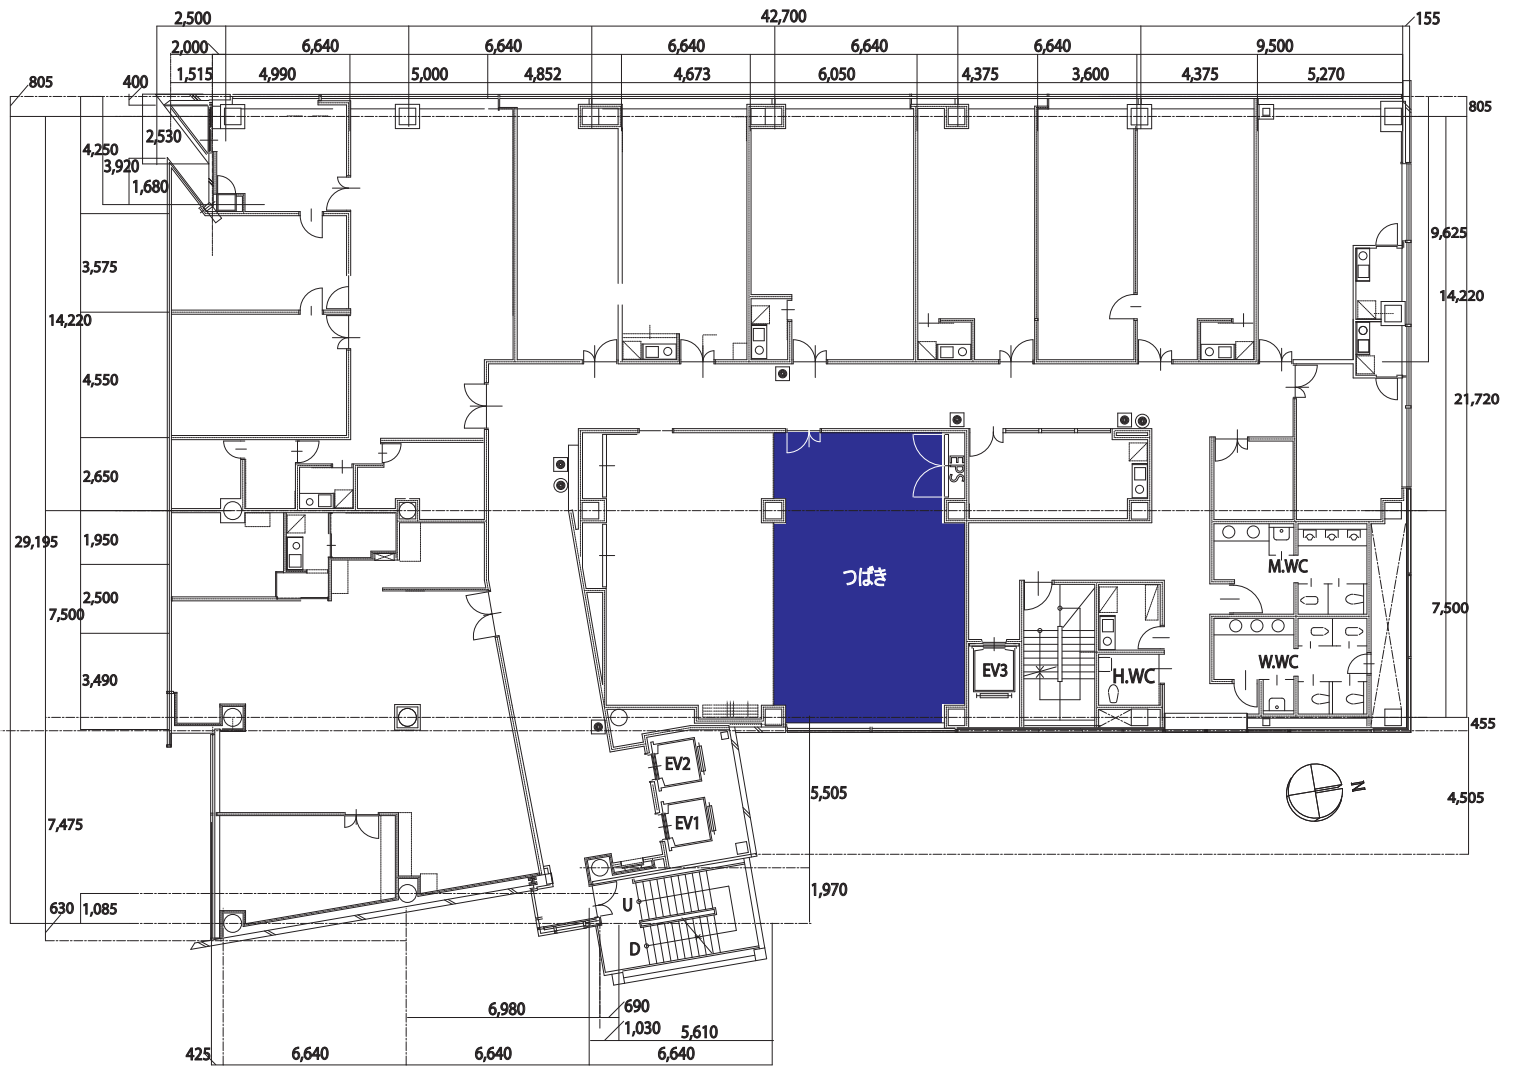

# 6F さざんか・つばき

つばき(全)

(洋室・42坪)

## ◆6F フロアマップ

## 基本レイアウト

スクール形式		
2名掛け	28席	横3列×縦4列+2列
3名掛け	42席	

スクール形式(備付スクリーン使用)		
2名掛け	20席	横3列×縦3列+1列
3名掛け	30席	

口の字		
2名掛け	20席	横2列×縦3列
3名掛け	30席	