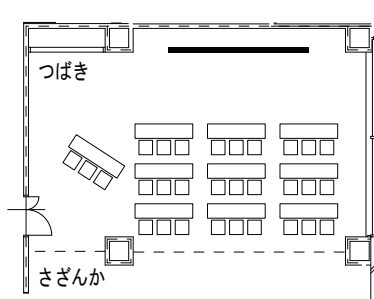

## 基本レイアウト

スクール形式		
2名掛け	28席	横3列×縦4列+2列
3名掛け	42席	

スクール形式(備付スクリーン使用)		
2名掛け	20席	横3列×縦3列+1列
3名掛け	30席	

口の字		
2名掛け	20席	横2列×縦3列
3名掛け	30席	