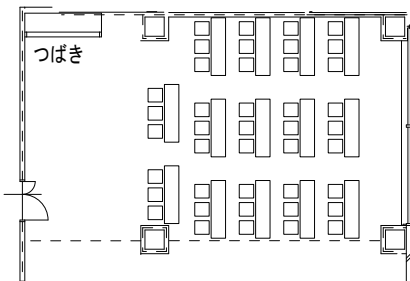

## ◆6F フロアマップ

## 基本レイアウト

スクール形式		
2名掛け	28席	横3列×縦4列+2列
3名掛け	42席	

スクール形式(備付スクリーン使用)		
2名掛け	20席	横3列×縦3列+1列
3名掛け	30席	

口の字		
2名掛け	20席	横2列×縦3列
3名掛け	30席	