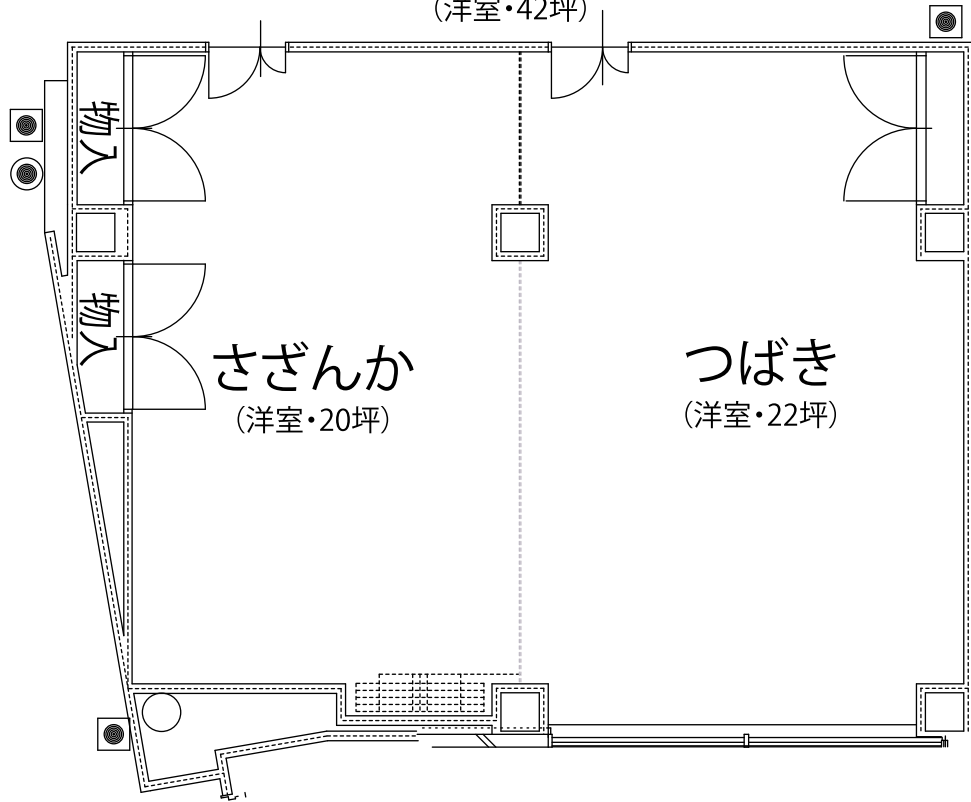

# 6F さざんか・つばき

つばき(全)

(洋室・42坪)

## ◆6F フロアマップ

## 基本レイアウト

スクール形式		
2名掛け	28席	横3列×縦4列+2列
3名掛け	42席	

スクール形式(備付スクリーン使用)		
2名掛け	20席	横3列×縦3列+1列
3名掛け	30席	

口の字		
2名掛け	20席	横2列×縦3列
3名掛け	30席	