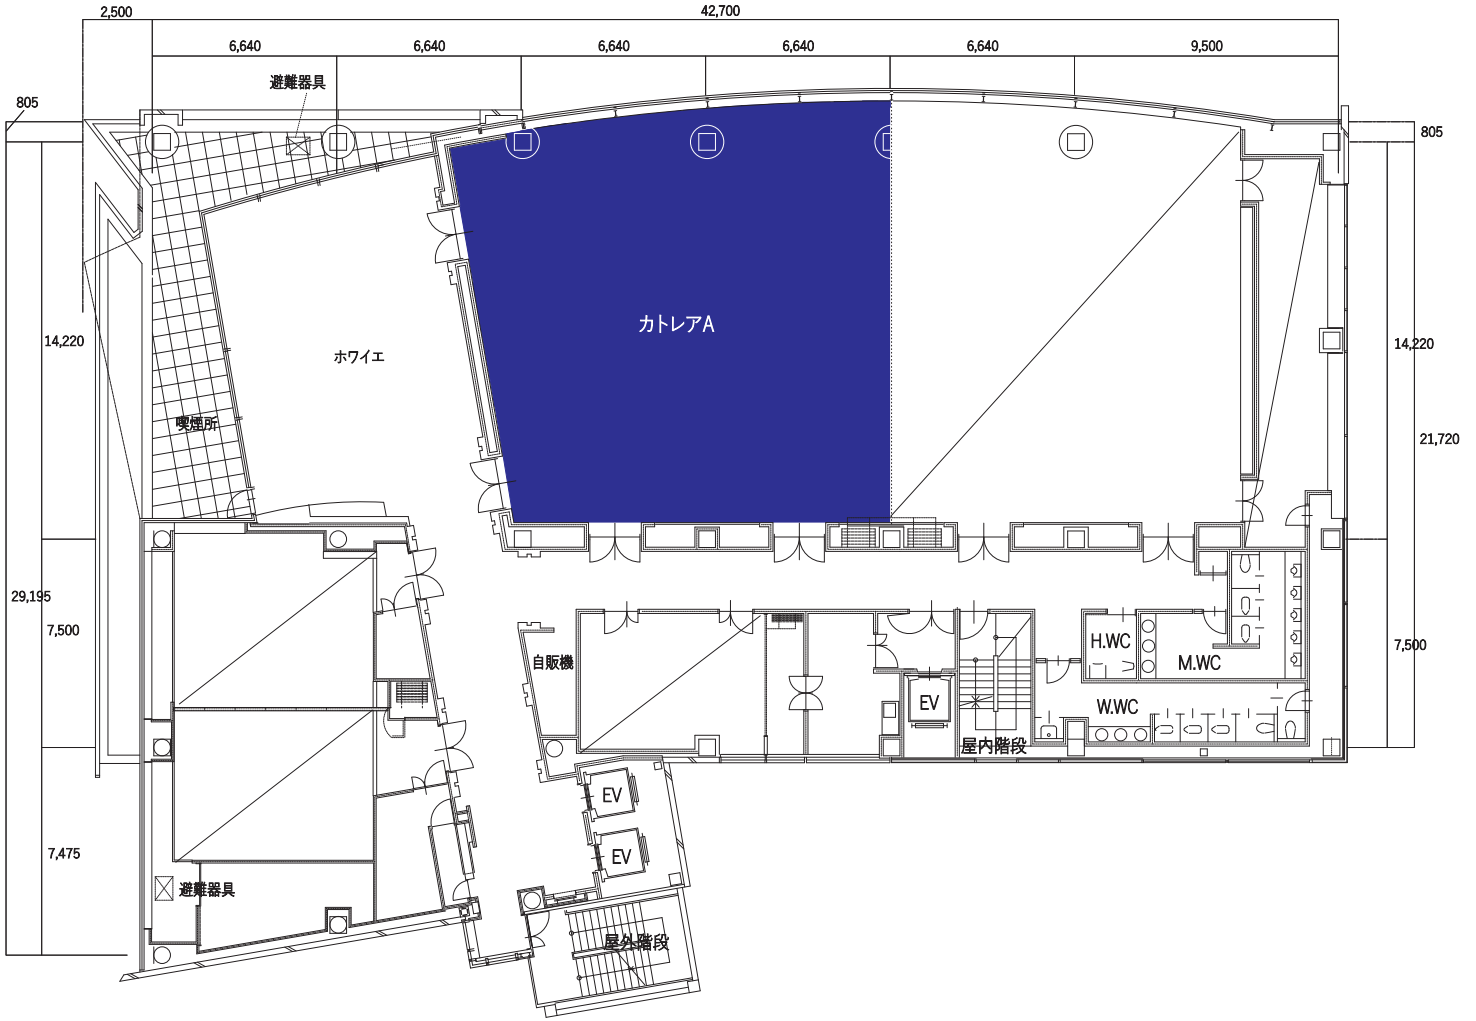

7F カトレア(全)・カトレアA・アイリス

◆7F フロアマップ

カトレア A

基本レイアウト

スクール形式

2名掛け	90席	横5列×縦9列
3名掛け	135席	

ロノ字

2名掛け	36席	横4列×縦5列
3名掛け	54席	

円卓使用(※宴会)

最大9卓収容可能
1卓最大10名掛け