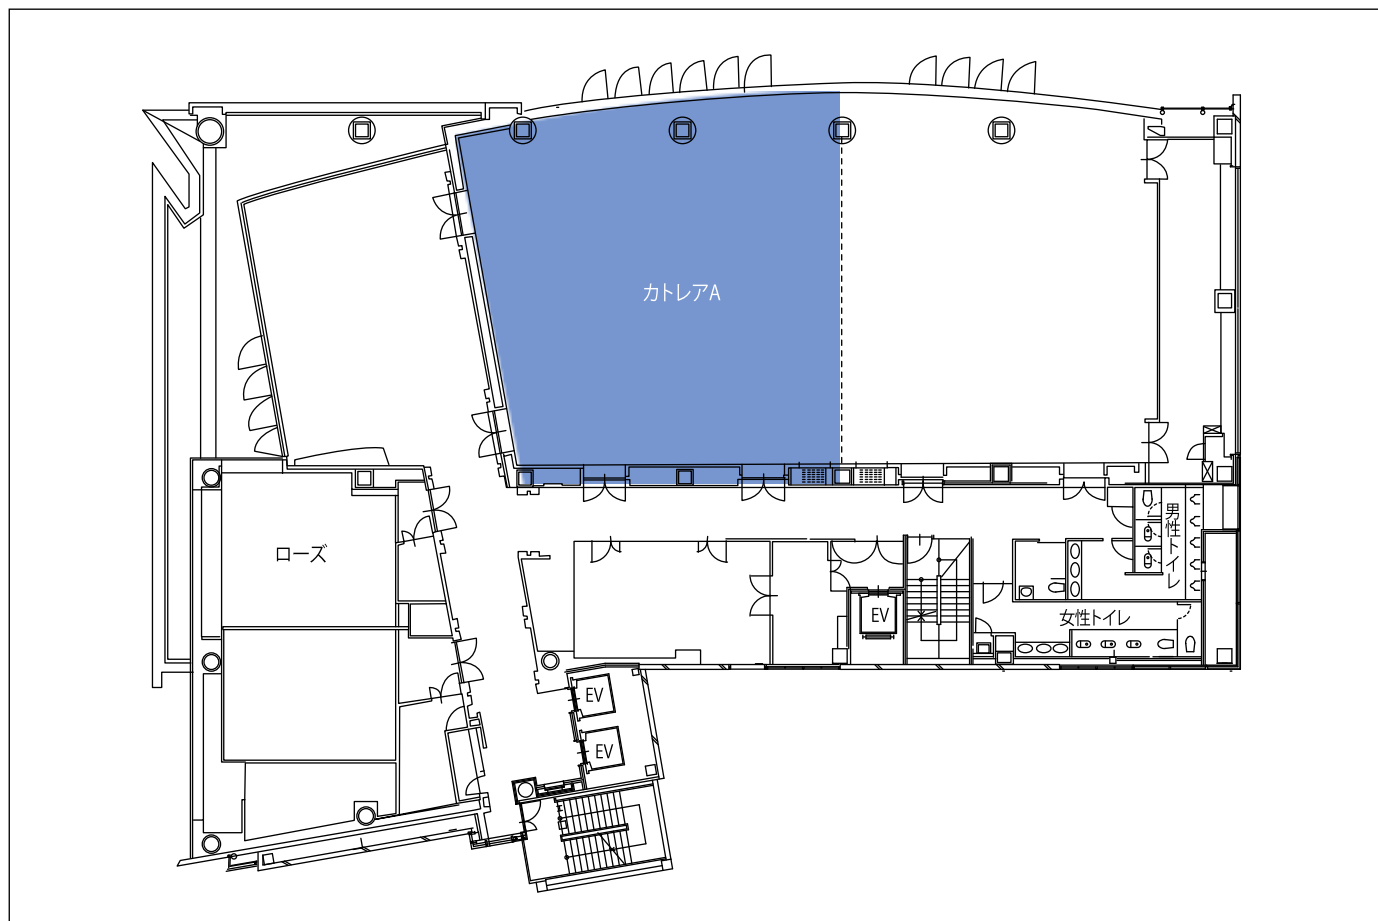

7F カトレア(全)・カトレアA・アイリス

◆7F フロアマップ

カトレア A

基本レイアウト

スクール形式

2名掛け	90席	横5列×縦9列
3名掛け	135席	

ロノ字

2名掛け	36席	横4列×縦5列
3名掛け	54席	

円卓使用(※宴会)

最大9卓収容可能
1卓最大10名掛け