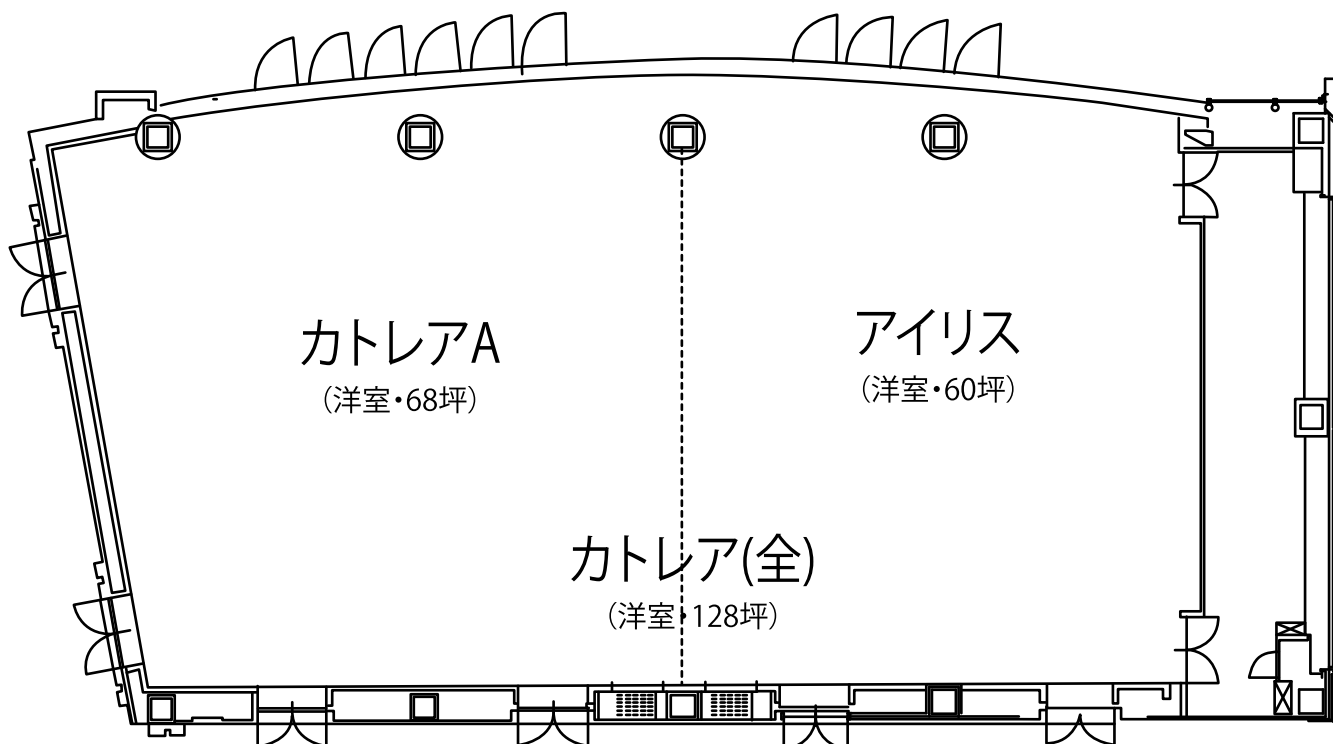

7F カトレア(全)・カトレアA・アイリス

◆7F フロアマップ

カトレア A

基本レイアウト

スクール形式

2名掛け	90席	横5列×縦9列
3名掛け	135席	

ロノ字

2名掛け	36席	横4列×縦5列
3名掛け	54席	

円卓使用(※宴会)

最大9卓収容可能
1卓最大10名掛け