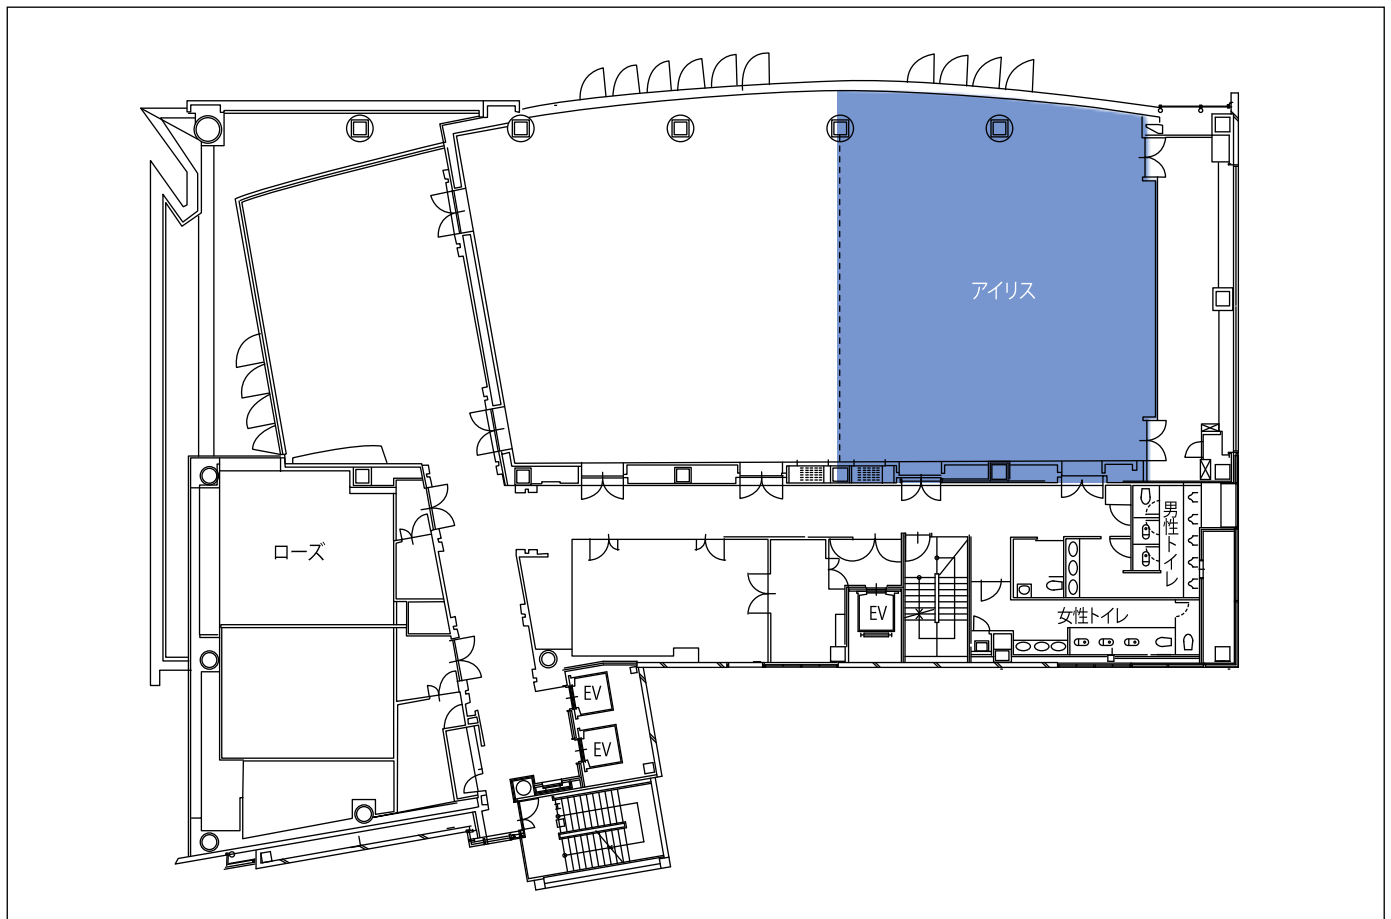

## ◆7F フロアマップ

## 基本レイアウト

スクール形式		
2名掛け	80席	横5列×縦8列
3名掛け	120席	

ロノ字		
2名掛け	32席	横4列×縦4列
3名掛け	48席	

円卓使用(※宴会)
最大6卓収容可能
1卓最大10名掛け