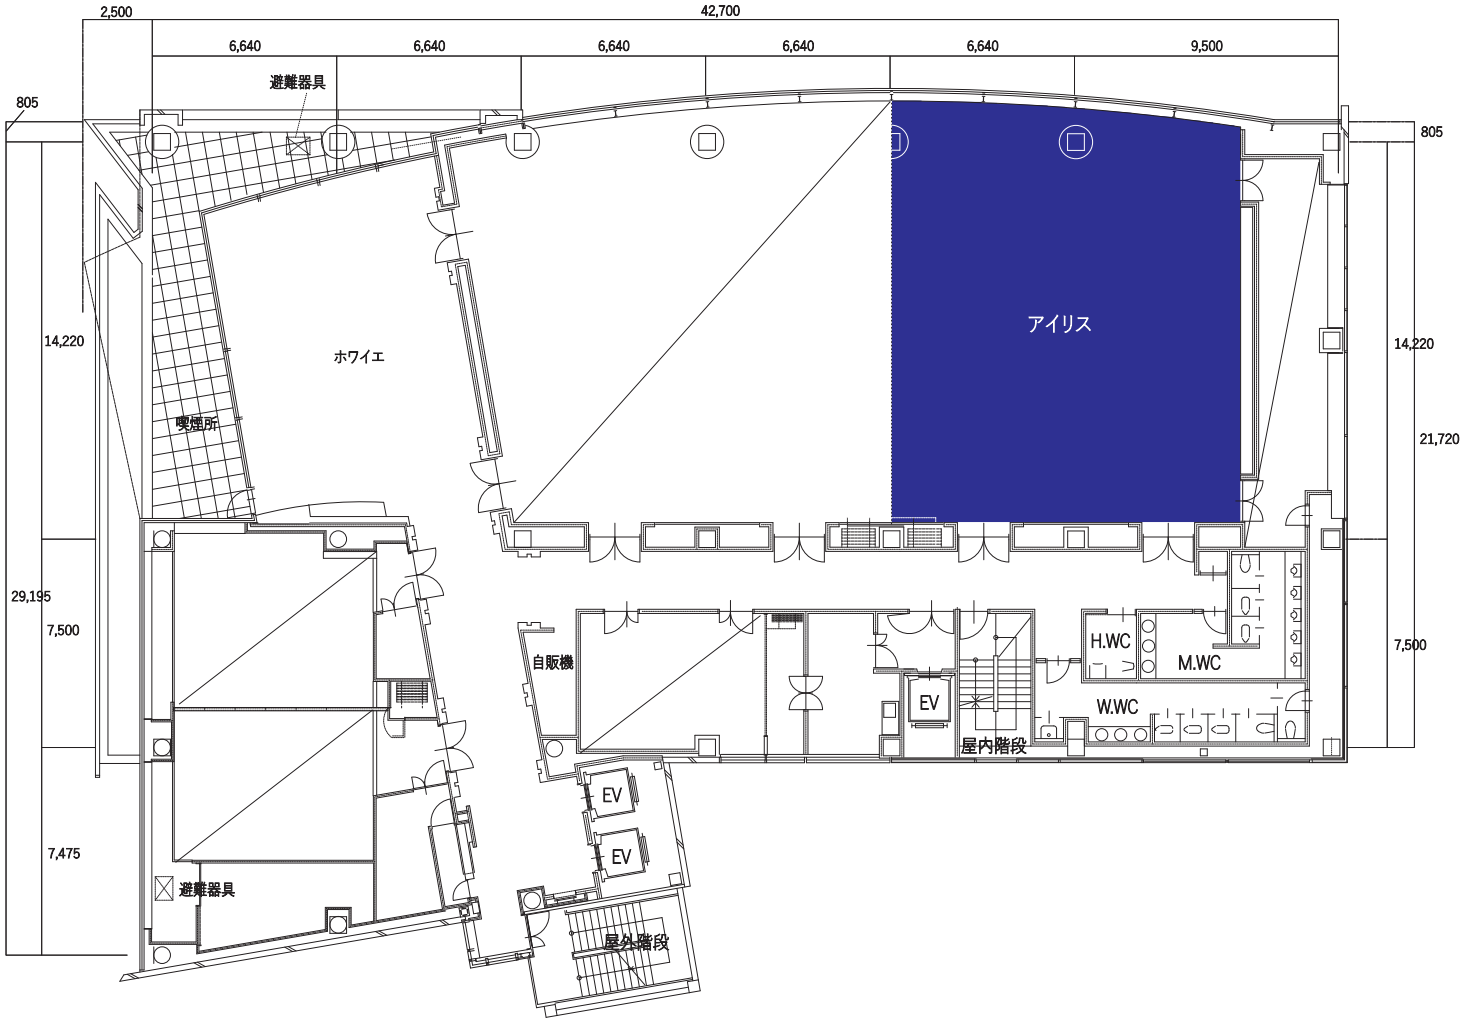

## ◆7F フロアマップ

## 基本レイアウト

スクール形式		
2名掛け	80席	横5列×縦8列
3名掛け	120席	

ロノ字		
2名掛け	32席	横4列×縦4列
3名掛け	48席	

円卓使用(※宴会)
最大6卓収容可能
1卓最大10名掛け