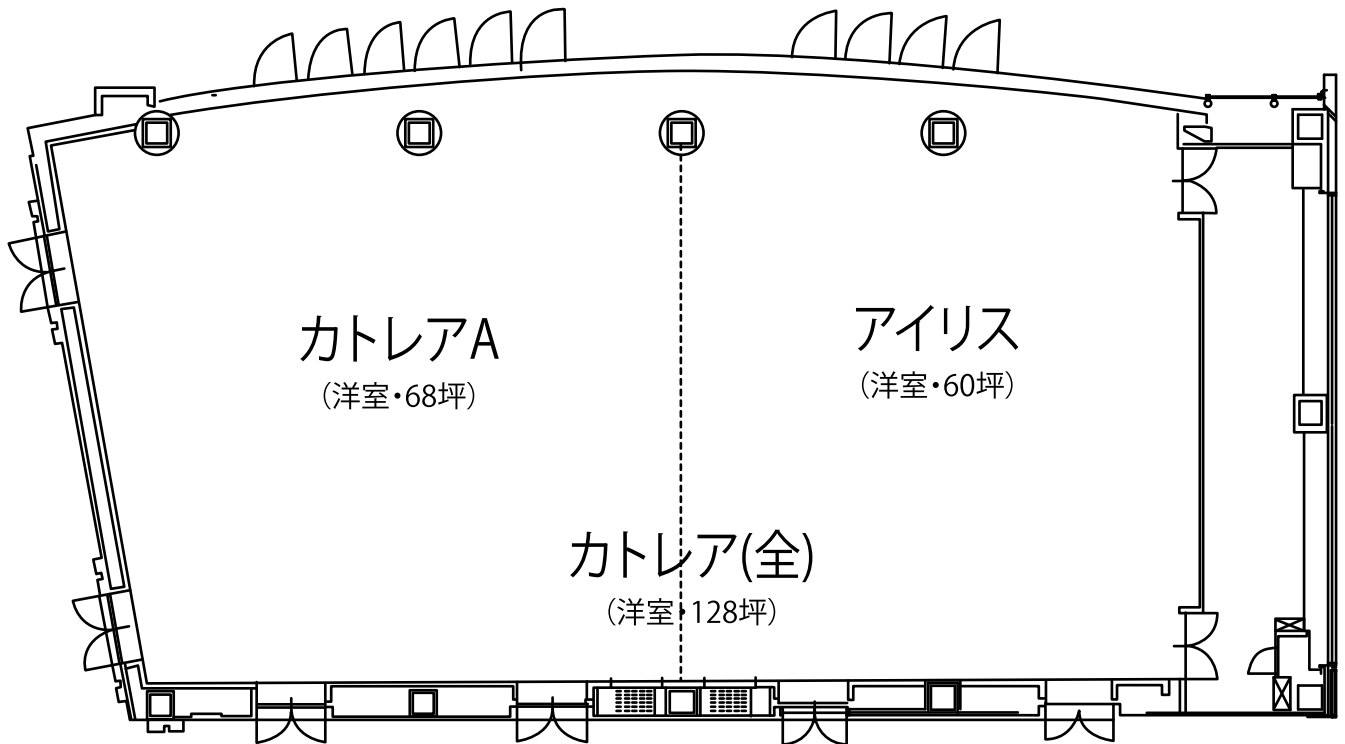

## ◆7F フロアマップ

## 基本レイアウト

スクール形式		
2名掛け	80席	横5列×縦8列
3名掛け	120席	

ロノ字		
2名掛け	32席	横4列×縦4列
3名掛け	48席	

円卓使用(※宴会)
最大6卓収容可能
1卓最大10名掛け