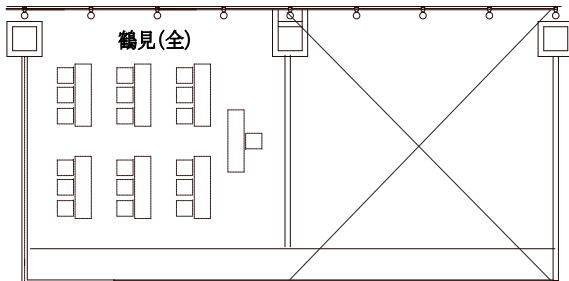

2F 鶴見(全)・鶴見・高崎

◆2F フロアマップ

2F フロア

基本レイアウト

※和室（鶴見・高崎）はカーペットを敷くことで洋室（椅子席）として利用可（土足厳禁）

スクール形式	
2名掛け	12席
3名掛け	18席

スクール形式	
2名掛け	6席
3名掛け	9席

向い合せ	
2名掛け	12席
3名掛け	18席

口の字	
2名掛け	8席
3名掛け	12席

向い合せ	
2名掛け	8席
3名掛け	12席