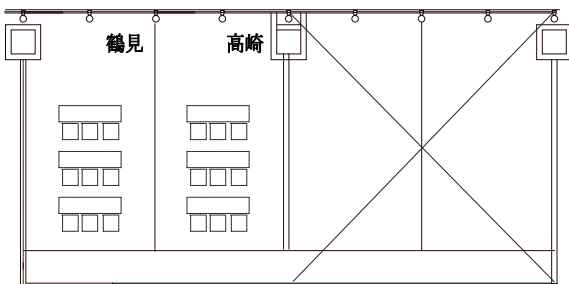

2F 鶴見(全)・鶴見・高崎

◆2F フロアマップ

2F フロア

基本レイアウト

※和室（鶴見・高崎）はカーペットを敷くことで洋室（椅子席）として利用可（土足厳禁）

スクール形式	
2名掛け	12席
3名掛け	18席

スクール形式	
2名掛け	6席
3名掛け	9席

向い合せ	
2名掛け	12席
3名掛け	18席

口の字	
2名掛け	8席
3名掛け	12席

向い合せ	
2名掛け	8席
3名掛け	12席