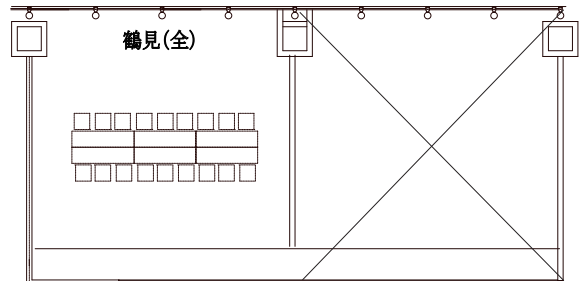

2F 鶴見(全)・鶴見・高崎

◆2F フロアマップ

2F フロア

基本レイアウト

※和室（鶴見・高崎）はカーペットを敷くことで洋室（椅子席）として利用可（土足厳禁）

スクール形式	
2名掛け	12席
3名掛け	18席

スクール形式	
2名掛け	6席
3名掛け	9席

向い合せ	
2名掛け	12席
3名掛け	18席

口の字	
2名掛け	8席
3名掛け	12席

向い合せ	
2名掛け	8席
3名掛け	12席