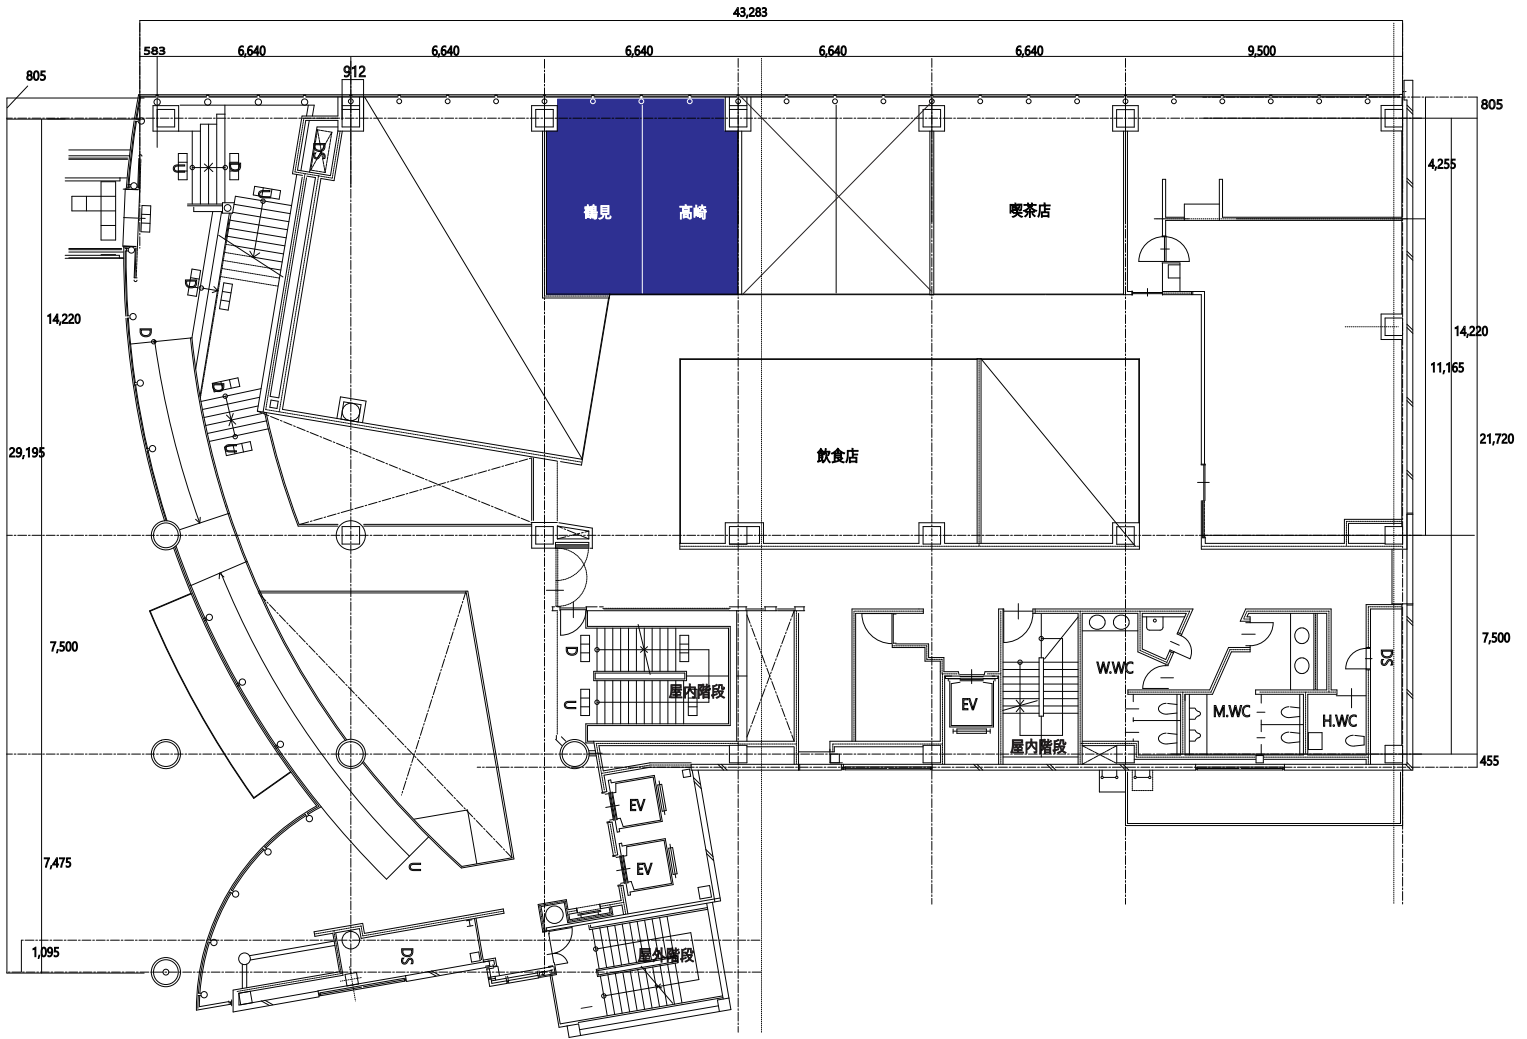

2F 鶴見(全)・鶴見・高崎

◆2F フロアマップ

2F フロア

基本レイアウト

※和室（鶴見・高崎）はカーペットを敷くことで洋室（椅子席）として利用可（土足厳禁）

スクール形式	
2名掛け	12席
3名掛け	18席

スクール形式	
2名掛け	6席
3名掛け	9席

向い合せ	
2名掛け	12席
3名掛け	18席

口の字	
2名掛け	8席
3名掛け	12席

向い合せ	
2名掛け	8席
3名掛け	12席