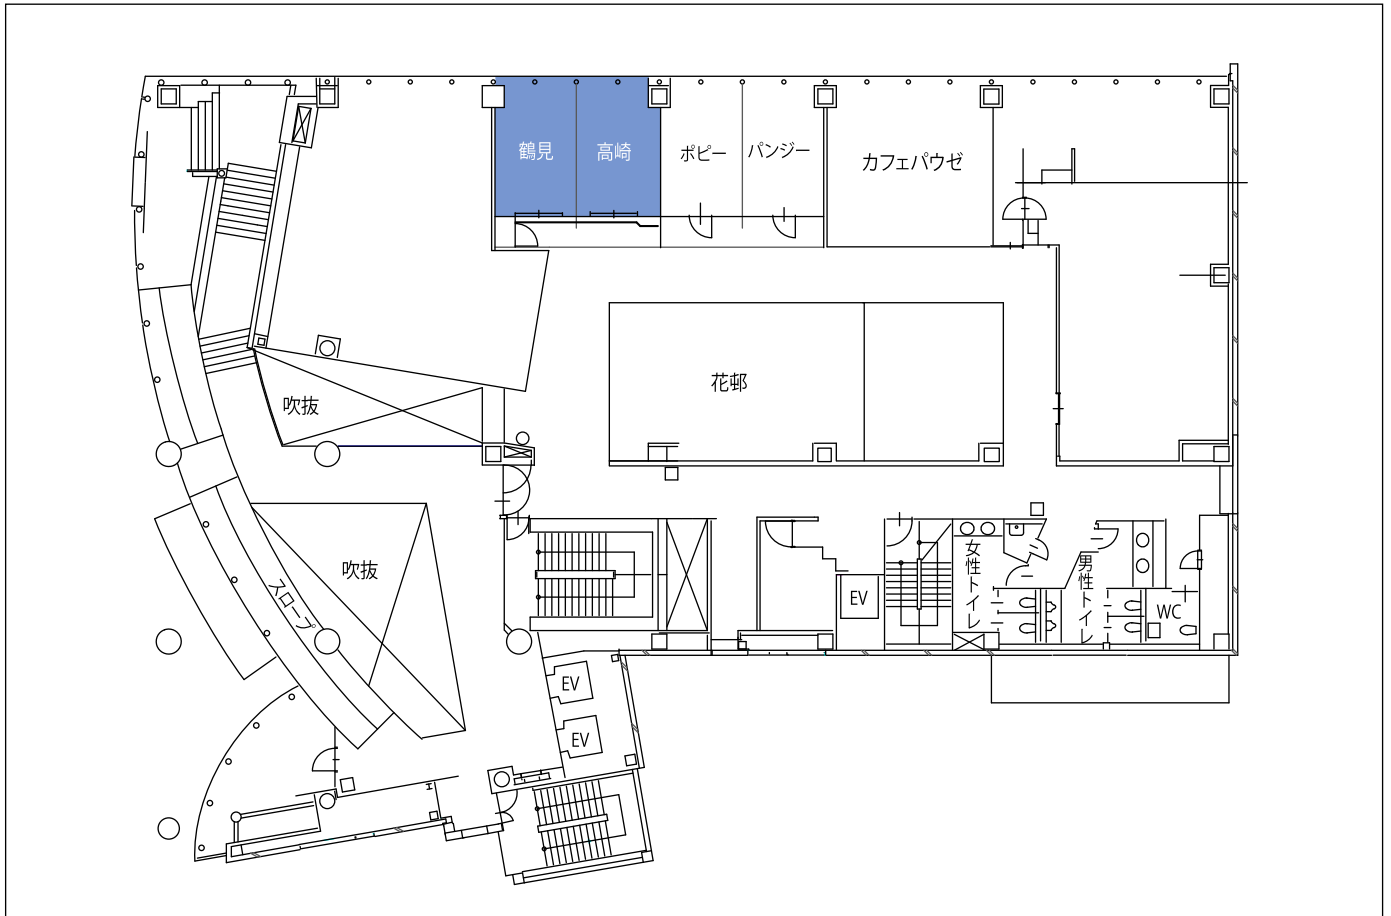

2F 鶴見(全)・鶴見・高崎

◆2F フロアマップ

2F フロア

基本レイアウト

※和室（鶴見・高崎）はカーペットを敷くことで洋室（椅子席）として利用可（土足厳禁）

スクール形式	
2名掛け	12席
3名掛け	18席

スクール形式	
2名掛け	6席
3名掛け	9席

向い合せ	
2名掛け	12席
3名掛け	18席

口の字	
2名掛け	8席
3名掛け	12席

向い合せ	
2名掛け	8席
3名掛け	12席