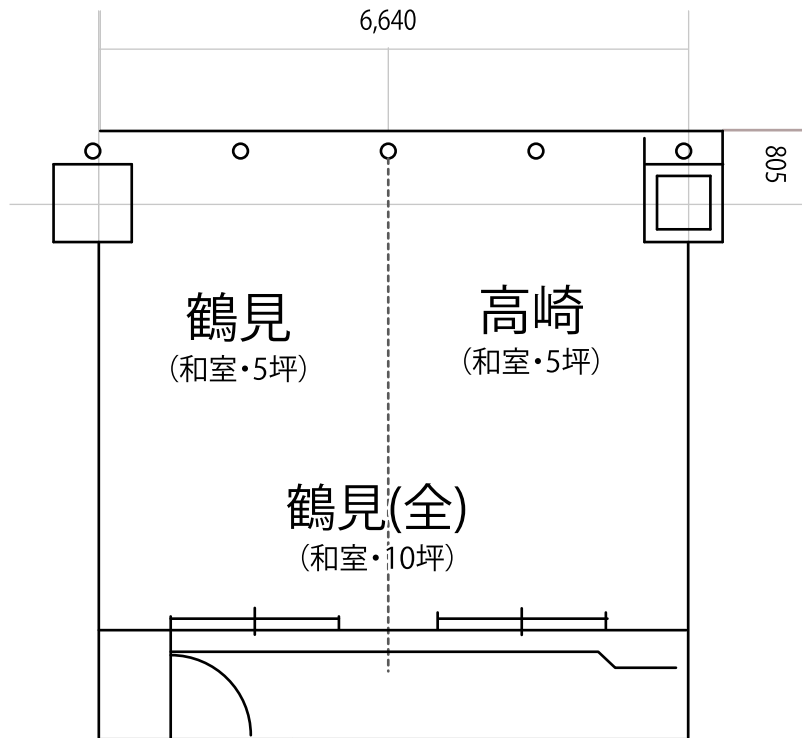

2F 鶴見(全)・鶴見・高崎

◆2F フロアマップ

2F フロア

基本レイアウト

※和室（鶴見・高崎）はカーペットを敷くことで洋室（椅子席）として利用可（土足厳禁）

スクール形式	
2名掛け	12席
3名掛け	18席

スクール形式	
2名掛け	6席
3名掛け	9席

向い合せ	
2名掛け	12席
3名掛け	18席

口の字	
2名掛け	8席
3名掛け	12席

向い合せ	
2名掛け	8席
3名掛け	12席