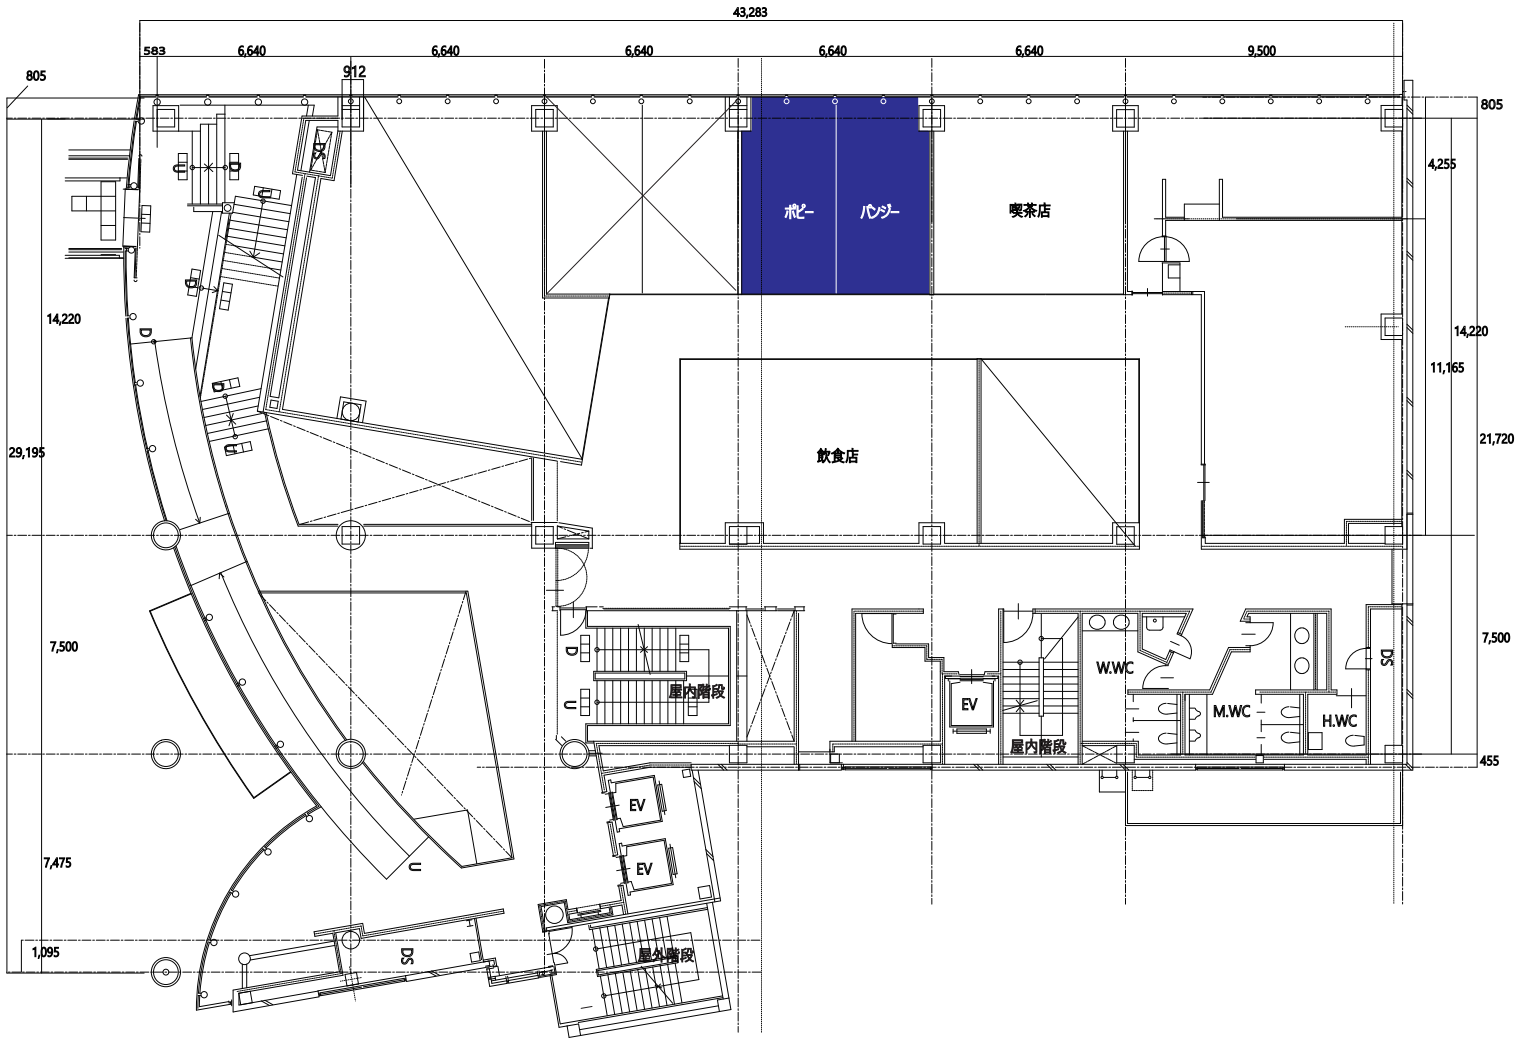

## ◆2F フロアマップ

# 2F フロア

## 基本レイアウト

| スクール形式 |     |
|--------|-----|
| 2名掛け   | 12席 |
| 3名掛け   | 18席 |

| スクール形式 |    |
|--------|----|
| 2名掛け   | 6席 |
| 3名掛け   | 9席 |

| 口の字  |     |
|------|-----|
| 2名掛け | 12席 |
| 3名掛け | 18席 |

| 口の字  |     |
|------|-----|
| 2名掛け | 8席  |
| 3名掛け | 12席 |

| 向い合せ |     |
|------|-----|
| 2名掛け | 8席  |
| 3名掛け | 12席 |