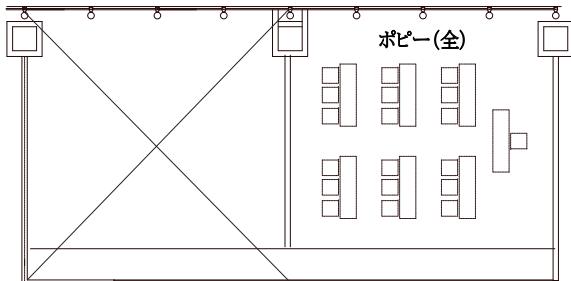

## ◆2F フロアマップ

# 2F フロア

## 基本レイアウト

| スクール形式 |     |
|--------|-----|
| 2名掛け   | 12席 |
| 3名掛け   | 18席 |

| スクール形式 |    |
|--------|----|
| 2名掛け   | 6席 |
| 3名掛け   | 9席 |

| 口の字  |     |
|------|-----|
| 2名掛け | 12席 |
| 3名掛け | 18席 |

| 口の字  |     |
|------|-----|
| 2名掛け | 8席  |
| 3名掛け | 12席 |