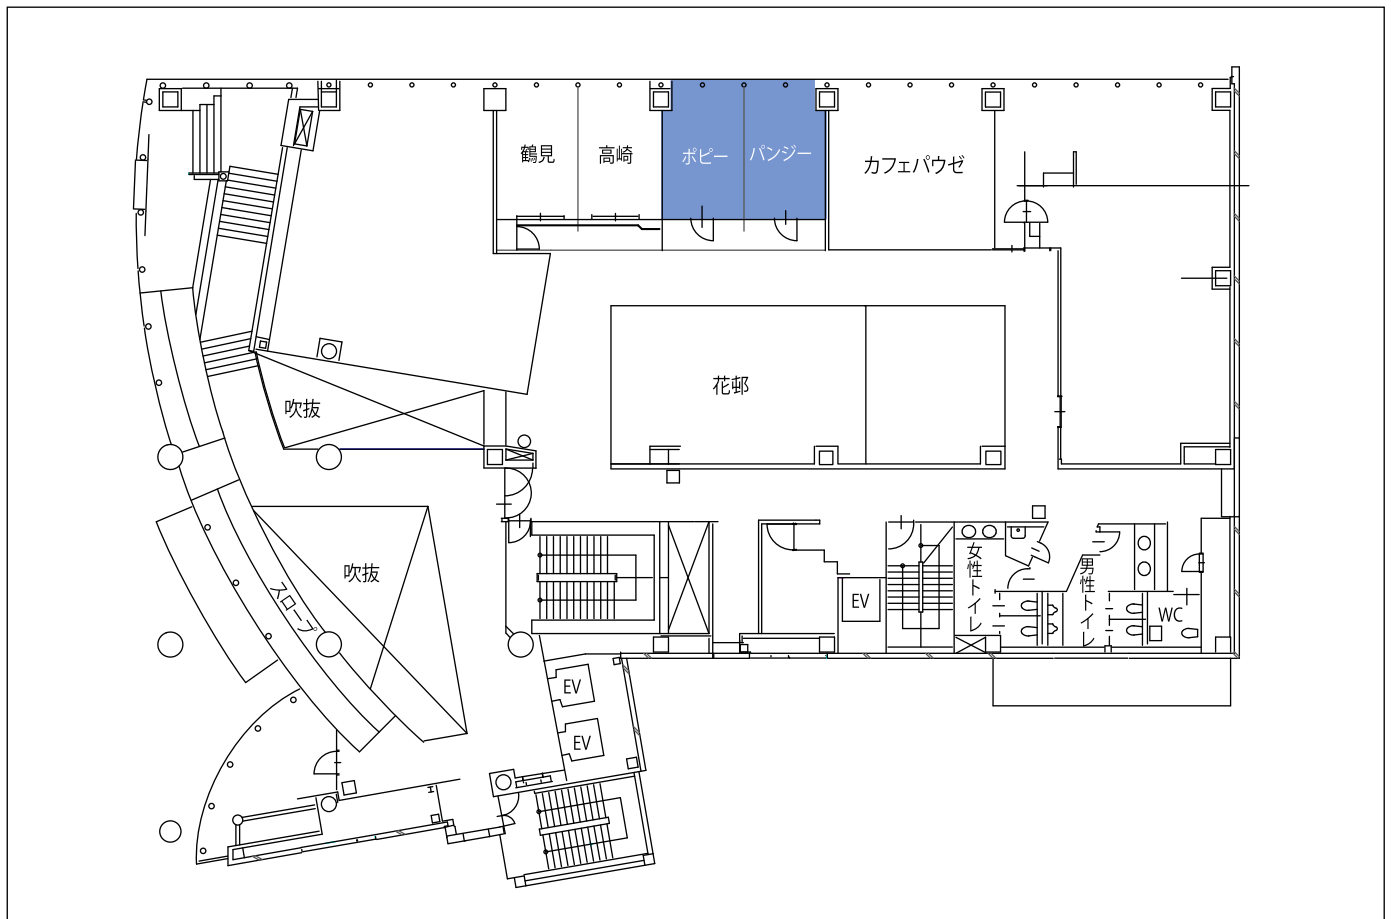

## ◆2F フロアマップ

# 2F フロア

## 基本レイアウト

| スクール形式 |     |
|--------|-----|
| 2名掛け   | 12席 |
| 3名掛け   | 18席 |

| スクール形式 |    |
|--------|----|
| 2名掛け   | 6席 |
| 3名掛け   | 9席 |

| 口の字  |     |
|------|-----|
| 2名掛け | 12席 |
| 3名掛け | 18席 |

| 口の字  |     |
|------|-----|
| 2名掛け | 8席  |
| 3名掛け | 12席 |

| 向い合せ |     |
|------|-----|
| 2名掛け | 8席  |
| 3名掛け | 12席 |