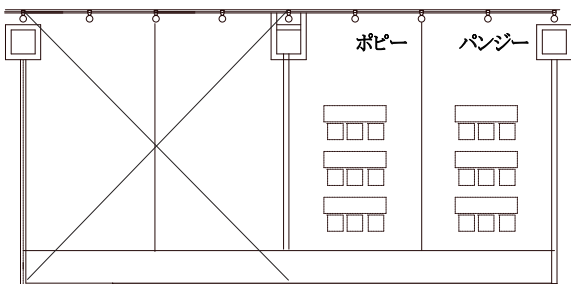

# 2F フロア

## 基本レイアウト

| スクール形式 |     |
|--------|-----|
| 2名掛け   | 12席 |
| 3名掛け   | 18席 |

| スクール形式 |    |
|--------|----|
| 2名掛け   | 6席 |
| 3名掛け   | 9席 |

| 口の字  |     |
|------|-----|
| 2名掛け | 12席 |
| 3名掛け | 18席 |

| 口の字  |     |
|------|-----|
| 2名掛け | 8席  |
| 3名掛け | 12席 |