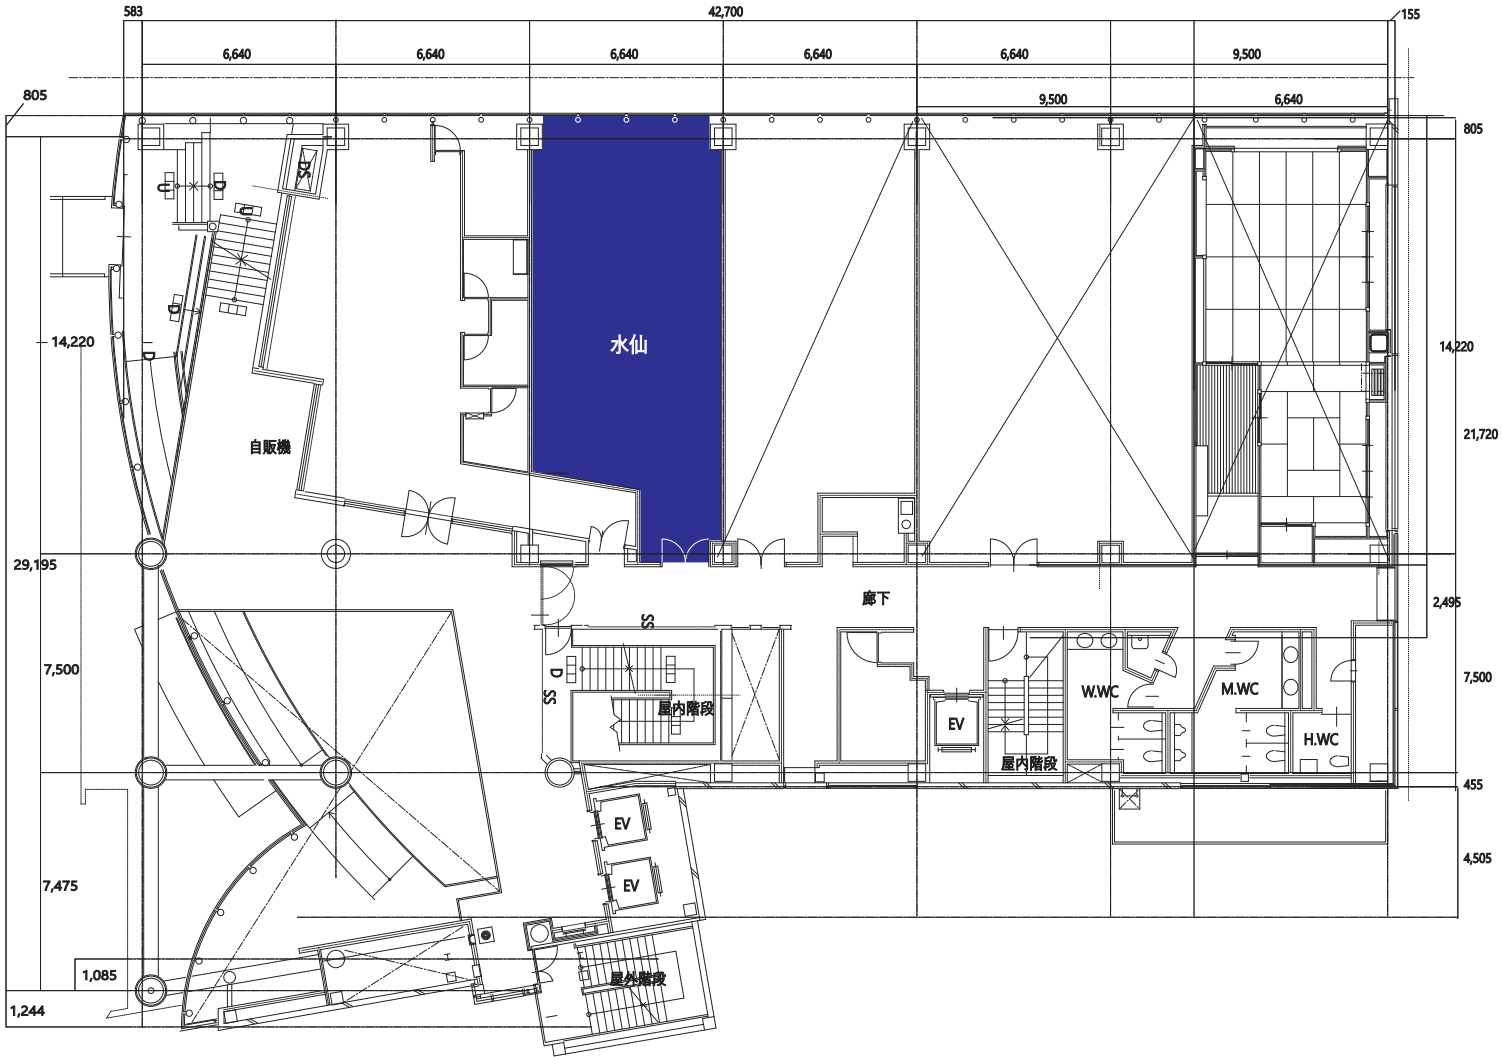

3F 水仙

◆3F フロアマップ

3F フロア

基本レイアウト

スクール形式		
2名掛け	42席	横3列×縦7列
3名掛け	63席	

ロノ字		
2名掛け	24席	横2列×縦4列
3名掛け	36席	

円卓使用(※宴会)	
最大3卓収容可能	1卓最大10名掛け