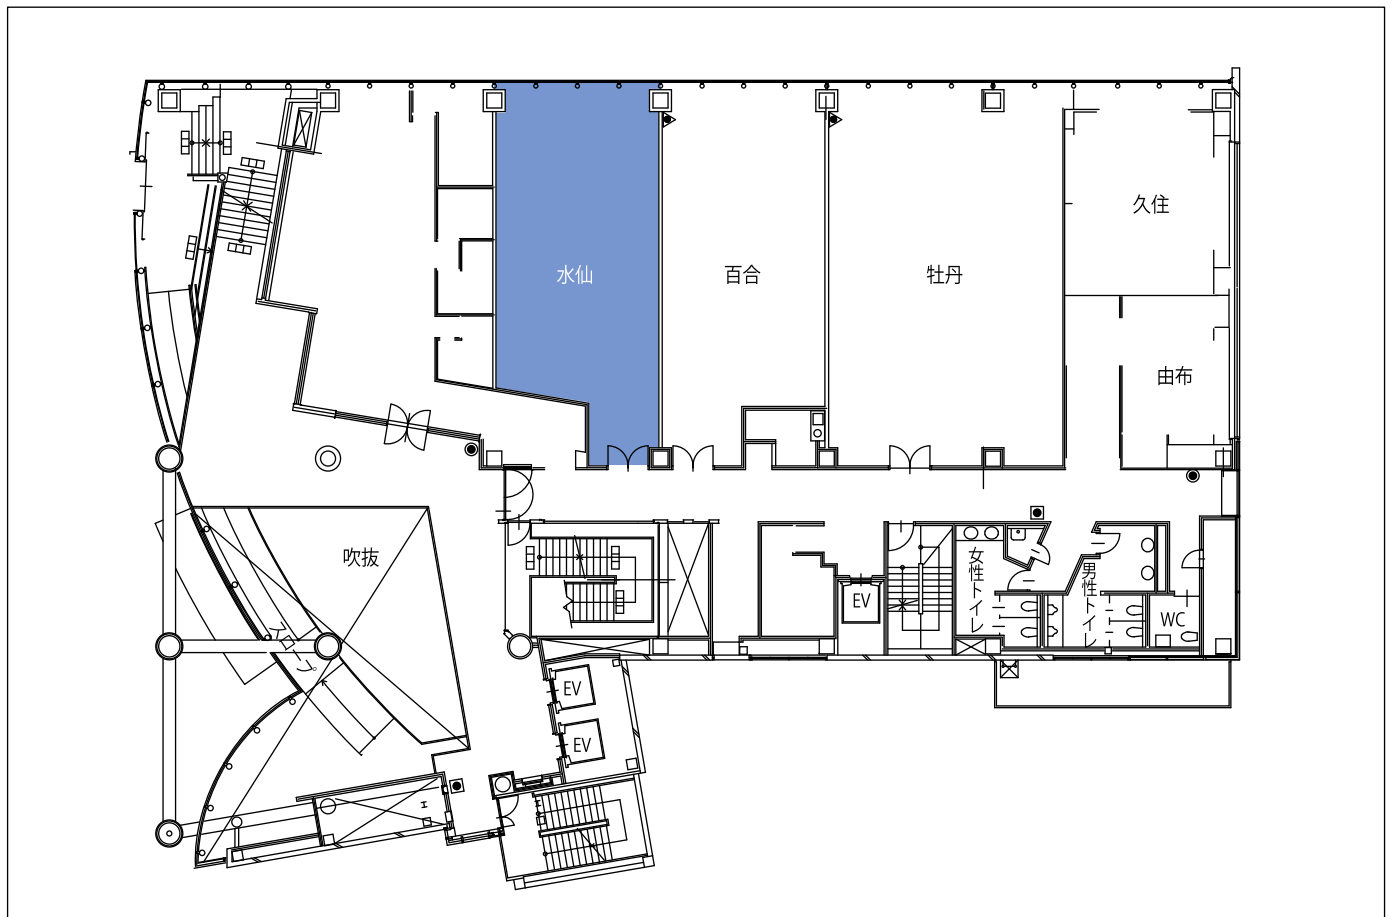

3F 水仙

◆3F フロアマップ

3F フロア

基本レイアウト

スクール形式		
2名掛け	42席	横3列×縦7列
3名掛け	63席	

ロノ字		
2名掛け	24席	横2列×縦4列
3名掛け	36席	

円卓使用(※宴会)	
最大3卓収容可能	1卓最大10名掛け