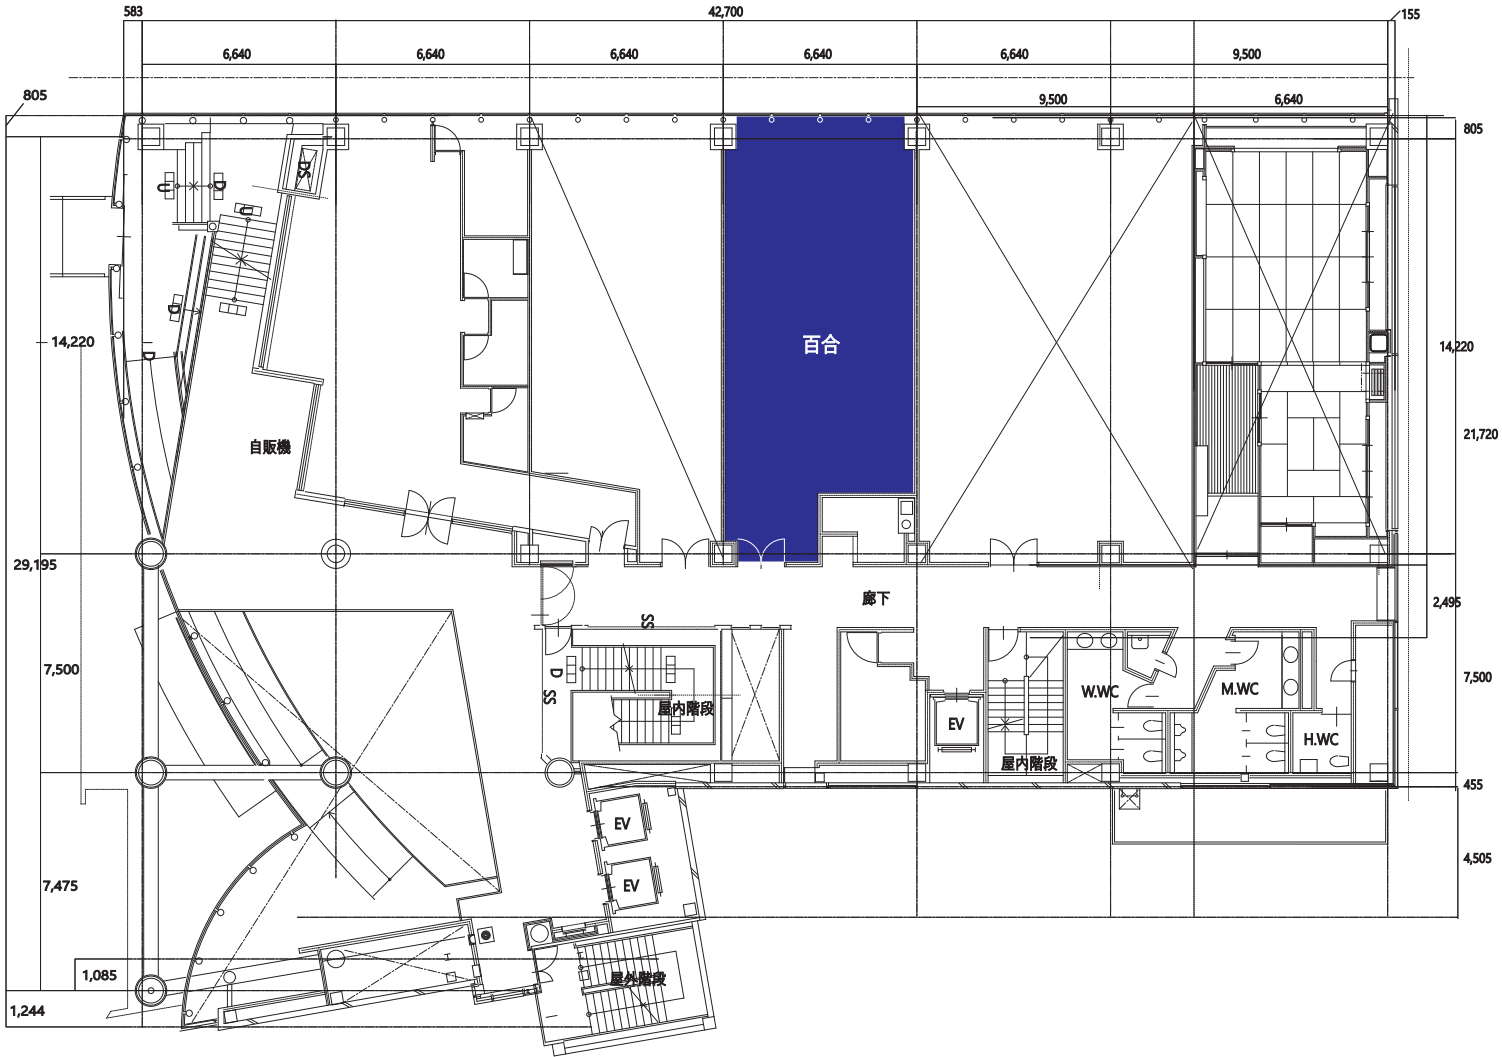

## ◆3F フロアマップ

# 3F フロア

## 基本レイアウト

スクール形式		
2名掛け	42席	横3列×縦7列
3名掛け	63席	

ロノ字		
2名掛け	24席	横2列×縦4列
3名掛け	36席	

円卓使用(※宴会)	
最大3卓収容可能	
1卓最大10名掛け	