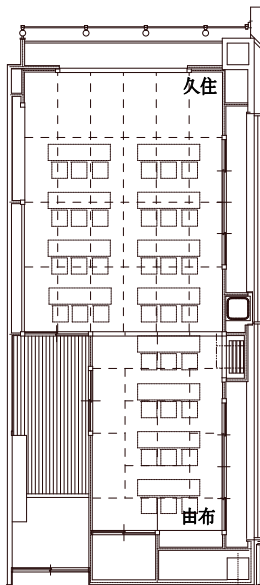

3F フロア

基本レイアウト

※和室(久住・由布)はカーペットを敷くことで洋室(椅子席)として利用可(土足厳禁)

スクール形式		
2名掛け	24席	横 2列 ×
3名掛け	36席	縦 (左側)4列 (右側)8列

上座なし「久住(全)」久住+由布	
2名掛け	36席
3名掛け	54席

久住 上座なし	
2名掛け	20席
3名掛け	30席

由布	
2名掛け	8席
3名掛け	12席