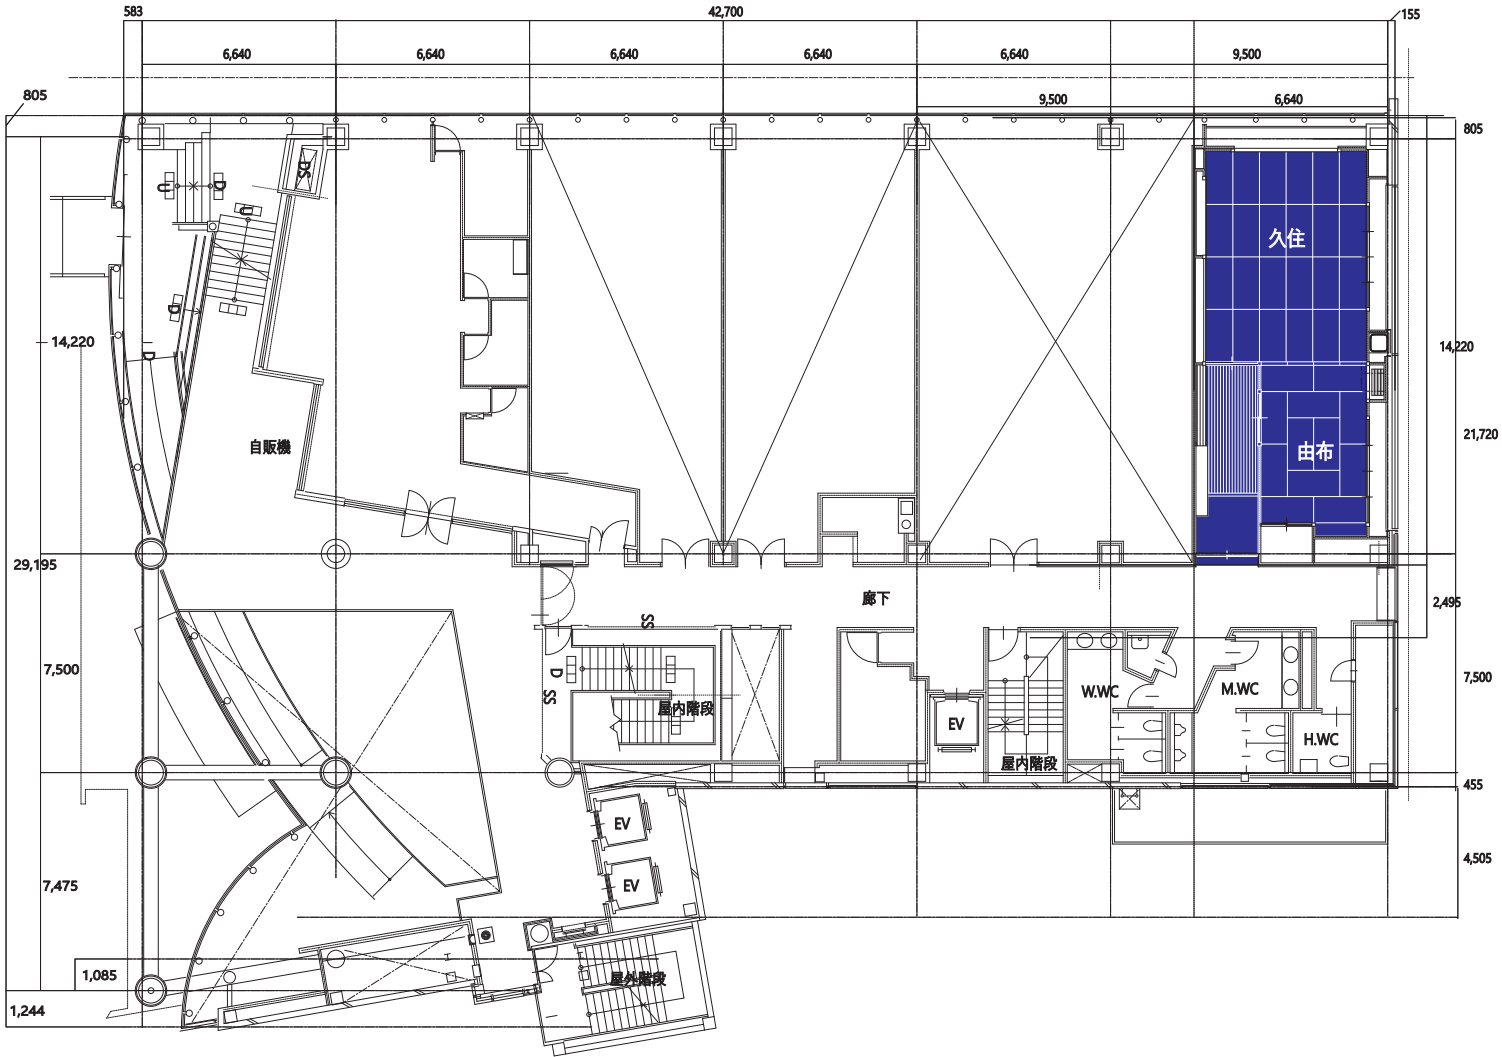

3F フロア

基本レイアウト

※和室(久住・由布)はカーペットを敷くことで洋室(椅子席)として利用可(土足厳禁)

スクール形式		
2名掛け	24席	横 2列 ×
3名掛け	36席	縦 (左側)4列 (右側)8列

上座なし「久住(全)」久住+由布	
2名掛け	36席
3名掛け	54席

久住 上座なし	
2名掛け	20席
3名掛け	30席

由布	
2名掛け	8席
3名掛け	12席