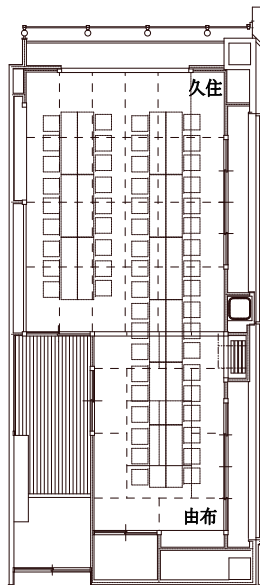

3F フロア

基本レイアウト

※和室(久住・由布)はカーペットを敷くことで洋室(椅子席)として利用可(土足厳禁)

スクール形式		
2名掛け	24席	横 2列 ×
3名掛け	36席	縦 (左側)4列 (右側)8列

上座なし「久住(全)」久住+由布	
2名掛け	36席
3名掛け	54席

久住 上座なし	
2名掛け	20席
3名掛け	30席

由布	
2名掛け	8席
3名掛け	12席