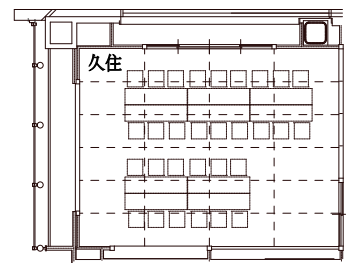

3F フロア

基本レイアウト

※和室(久住・由布)はカーペットを敷くことで洋室(椅子席)として利用可(土足厳禁)

スクール形式		
2名掛け	24席	横 2列 ×
3名掛け	36席	縦 (左側)4列 (右側)8列

上座なし「久住(全)」久住+由布	
2名掛け	36席
3名掛け	54席

久住 上座なし	
2名掛け	20席
3名掛け	30席

由布	
2名掛け	8席
3名掛け	12席