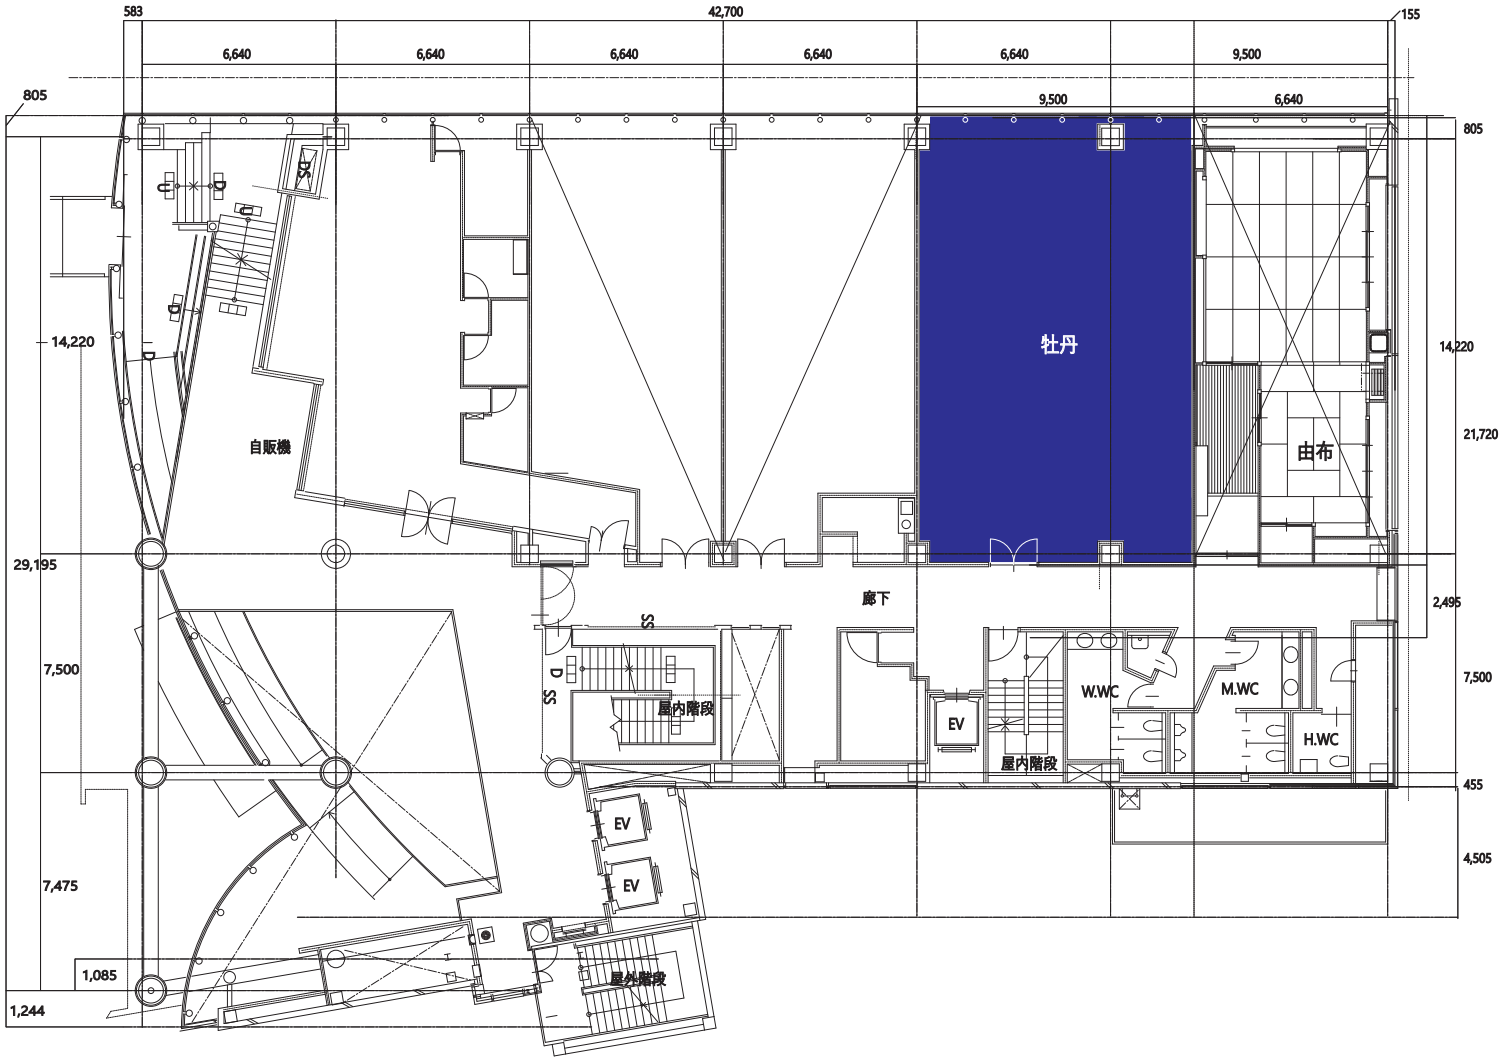

# 3F 牡丹

## ◆3F フロアマップ

# 3F フロア

## 基本レイアウト

スクール形式		
2名掛け	72席	横4列×縦9列
3名掛け	108席	

ロノ字「牡丹」		
2名掛け	36席	横4列×縦5列
3名掛け	54席	

円卓使用(※宴会)	
最大6卓収容可能	
1卓最大10名掛け	