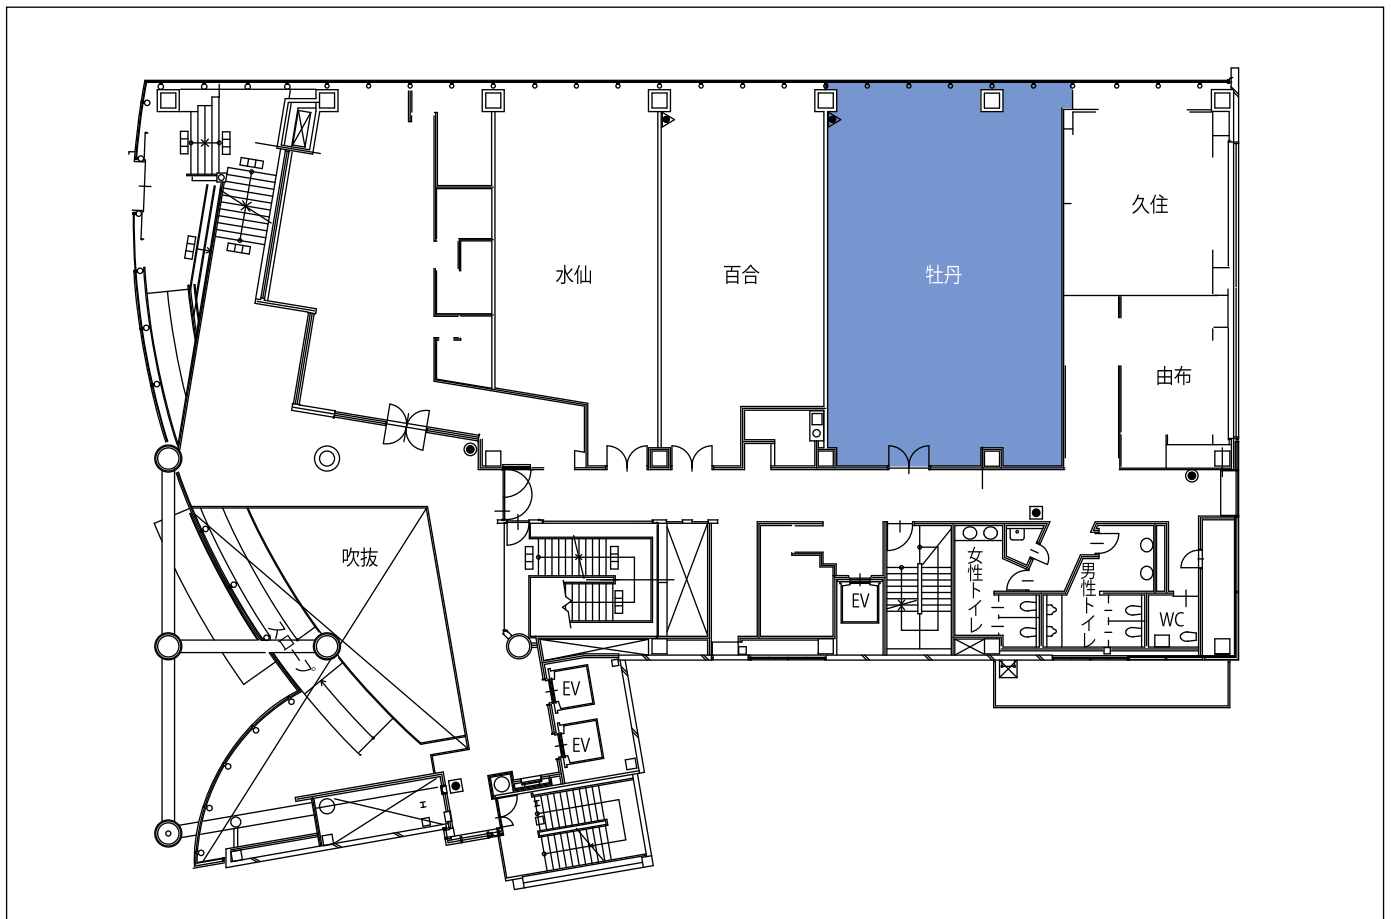

# 3F 牡丹

## ◆3F フロアマップ

## 基本レイアウト

スクール形式		
2名掛け	72席	横4列×縦9列
3名掛け	108席	

ロノ字「牡丹」		
2名掛け	36席	横4列×縦5列
3名掛け	54席	

円卓使用(※宴会)	
最大6卓収容可能	
1卓最大10名掛け	