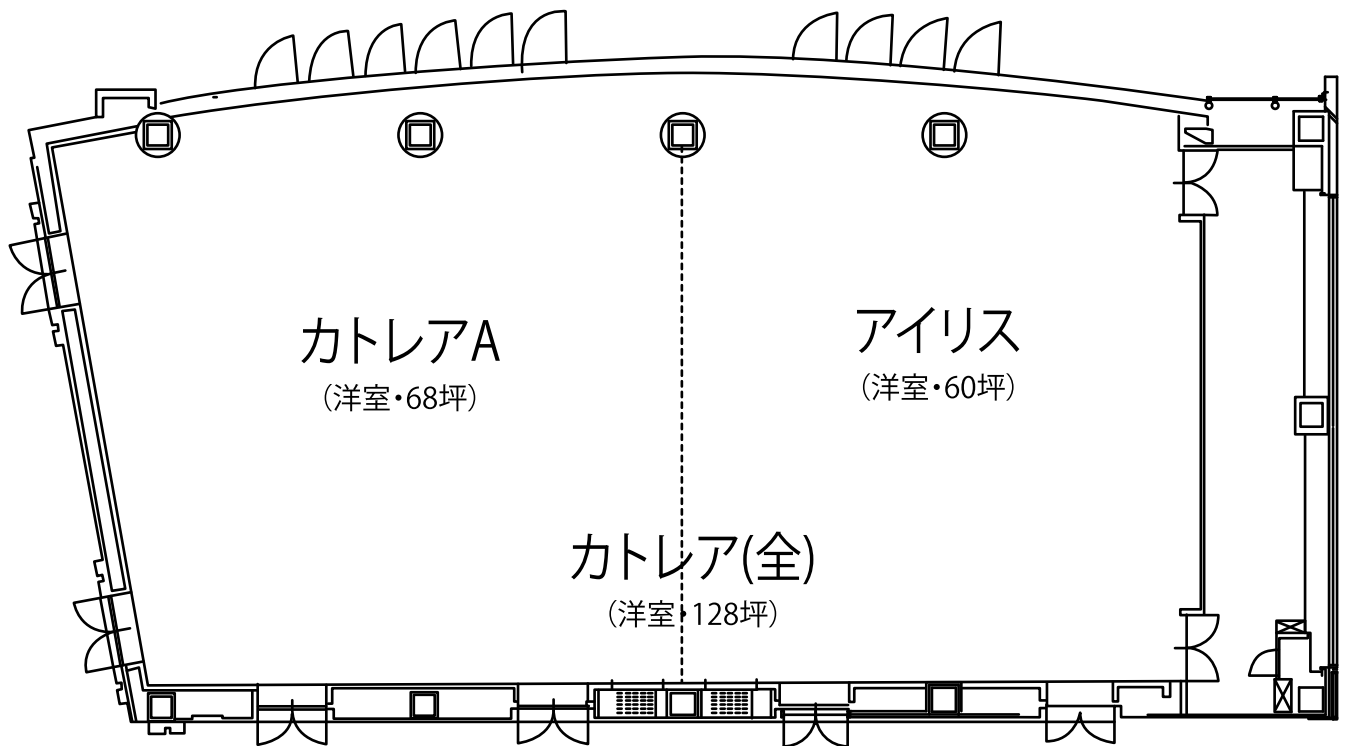

## ◆7F フロアマップ

## 基本レイアウト

スクール形式		
2名掛け	190席	横5列×縦19列
3名掛け	285席	

ロノ字		
2名掛け	52席	横4列×縦9列
3名掛け	78席	

円卓使用(※宴会)
最大20卓収容可能
1卓最大10名掛け