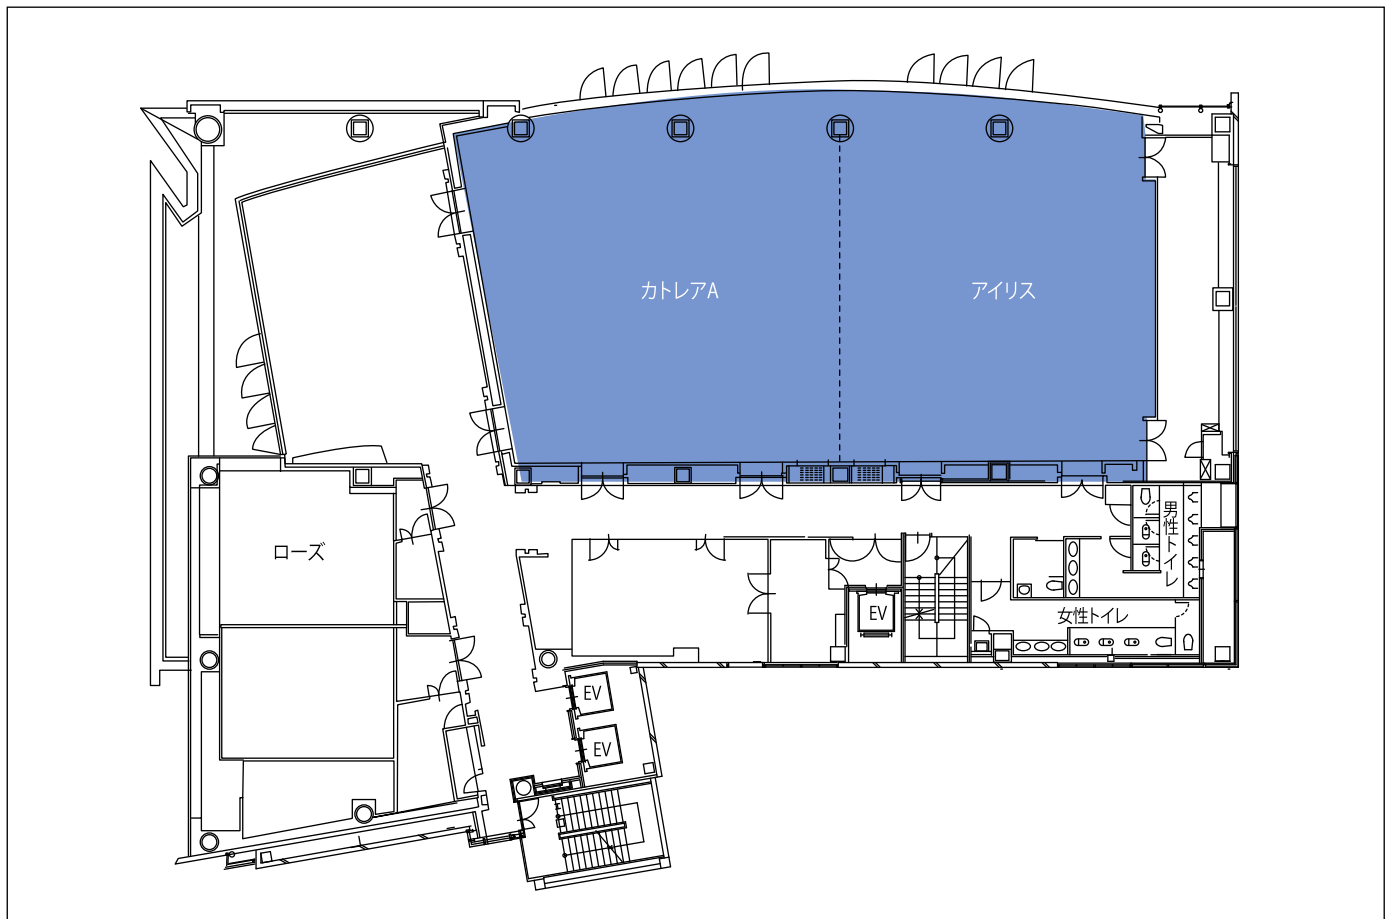

## ◆7F フロアマップ

## 基本レイアウト

スクール形式		
2名掛け	190席	横5列×縦19列
3名掛け	285席	

ロノ字		
2名掛け	52席	横4列×縦9列
3名掛け	78席	

円卓使用(※宴会)
最大20卓収容可能
1卓最大10名掛け