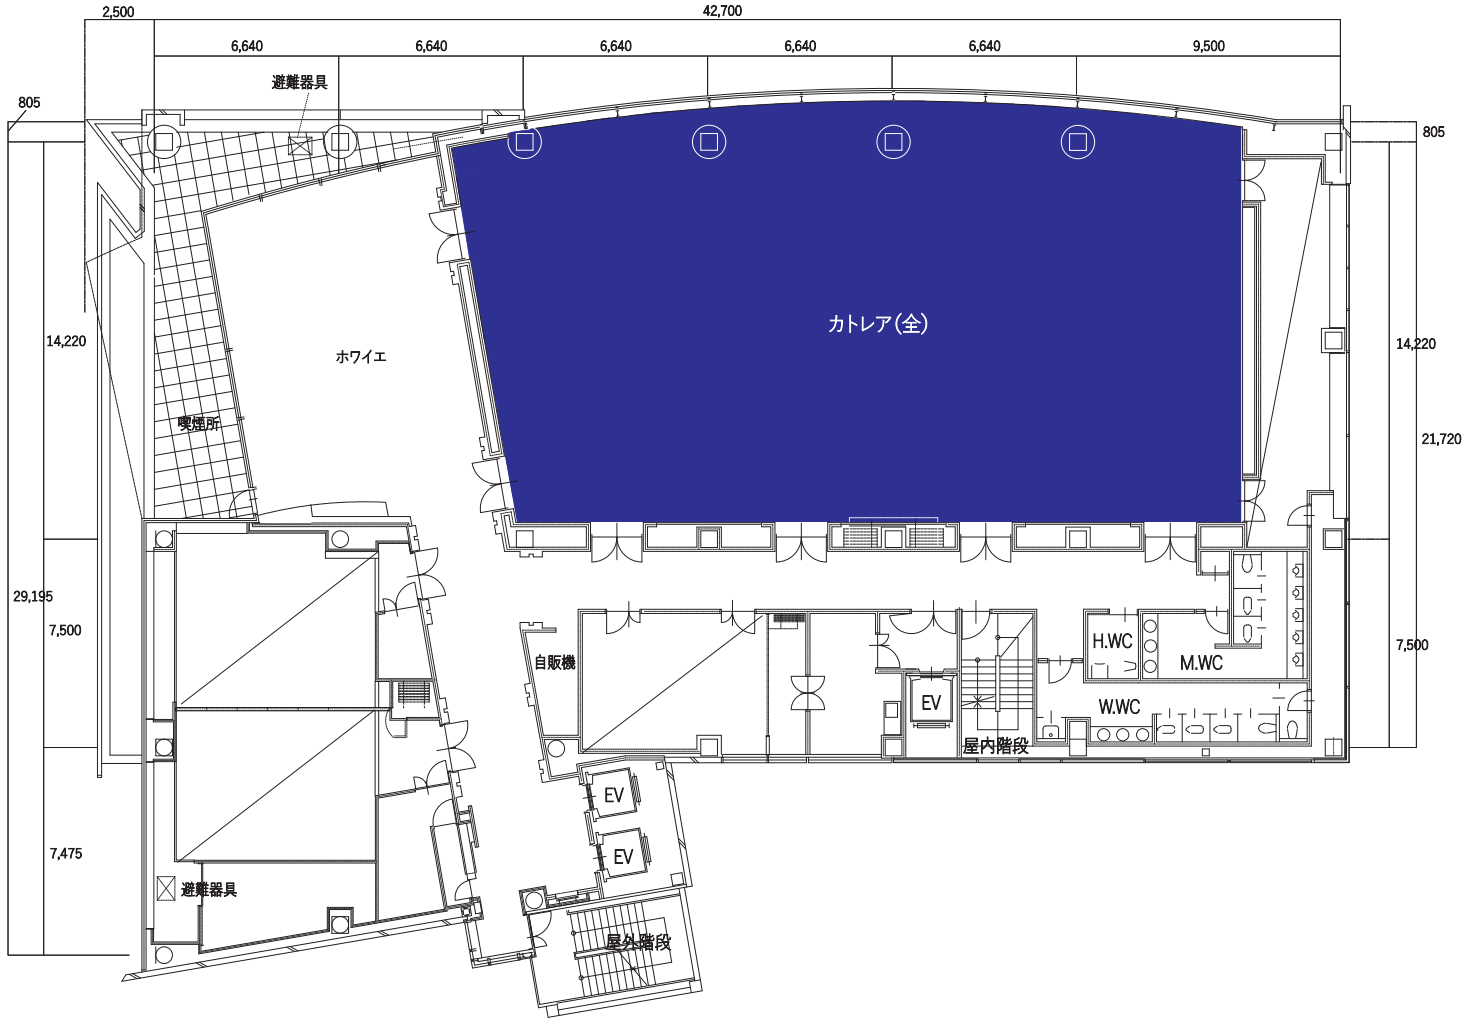

## ◆7F フロアマップ

## 基本レイアウト

スクール形式		
2名掛け	190席	横5列×縦19列
3名掛け	285席	

ロノ字		
2名掛け	52席	横4列×縦9列
3名掛け	78席	

円卓使用(※宴会)
最大20卓収容可能
1卓最大10名掛け